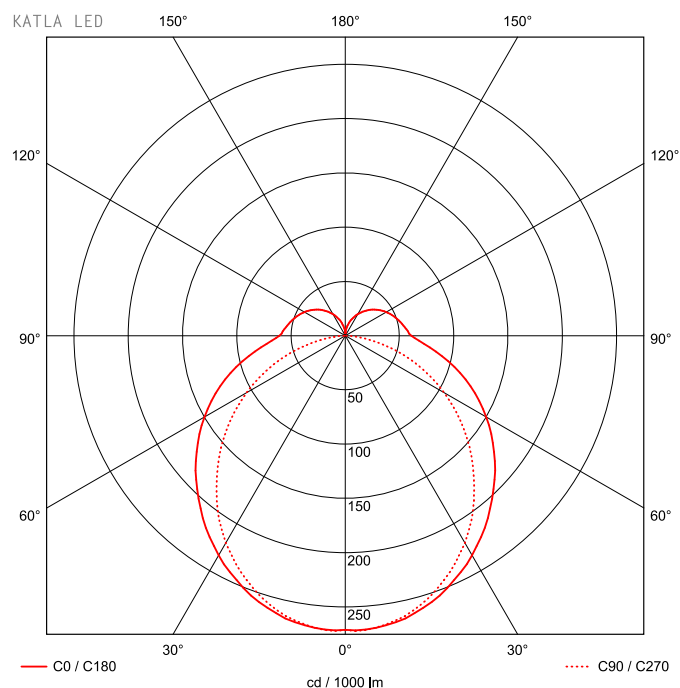

Artikel-Nr: 9137339x00

Anbauleuchten

KATLA INDUSTRY XLS C 1465mm PCO 1x40W 120°breit 4700lm

Feuchtraum-Anbauleuchte mit schmalem, flachem, allseitig geschlossenem Leuchtgehäuse aus lichtdurchlässigem, opalisiertem Polycarbonat (schlagfest), Endstücke aus PBT (schlagfest), speziell gefertigt für den Einsatz in Industrieumgebung mit erhöhtem technischen Standard, kurze, alterungsbeständige Dichtungen, einfache Installation durch zwei geräumige Netzanschlussräume, Hoch-Leistungs-LED, breitstrahlend mit Deckenaufhellung, Konverter im Gehäuse eingebaut, Konverter und LED-Module sind einfach wechselbar, jetzt auch als XLS Serie erweiterbar. eXtended Lighting Solutions by PRACHT. Vernetzung durch Bluetooth Low Energy und Steuerung durch Casambi möglich, variable Befestigungsabstände durch PRACHT-KLAMMER-SYSTEM aus rostfreiem Stahl, geeignet für Decken- und waagerechte Wandmontage, Pendel- und Tragschienenmontage mit Zubehör möglich. Achtung: PRACHT MANUFAKTUR! Da es ein PRACHT PRO LINE Produkt ist, kann es vielseitig angepasst werden Sie benötigen eine andere Lichtfarbe, Gehäusefarbe oder Durchgangsverdrahtung? Besondere Herausforderungen? Kein Problem. Wir bieten individuelle Lösungen für Ihre Anforderungen.

EAN 4018098329480 Energie-Effizienz-Klasse

Statistische
Warennummer 94054039

A++

LEUCHTMITTEL

Leuchtentyp	LED
Anzahl Leuchtmittel/LED-Reihen	1
Farbtemperatur K	4.000
Farbwiedergabeindex	>80
Anzahl LED	112
Farbtoleranz (initial MacAdam)	3

LEISTUNG

Effektiver Lichtstrom Im	4700
Systemleistung W	40
Lichtstrom Im/W	118
EnergieEffizienzklasse	A++

LICHTTECHNIK

Lichtlenkung	breitstrahlend
Ausstrahlwinkel in °	120
Blendbegrenzung UGR 4H 8H C0 C90	26 / 25,2

MAßE UND GEWICHTE

Länge in mm	1465
Breite in mm	59
Höhe in mm	62
Außendurchmesser in mm	-
Nettogewicht in kg	1.4

VERPACKUNG

Länge m VPE	1.505
Breite m VPE	0.068
Höhe m VPE	0.072
Bruttogewicht kg VPE	1.6

MONTAGE UND WARTUNG