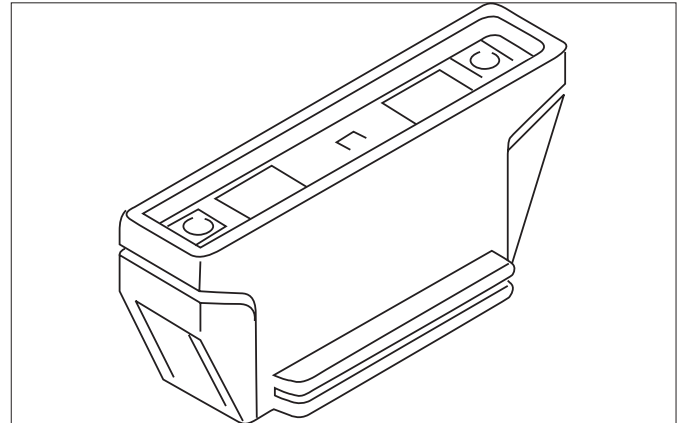

Mechanical connector

Artikel-Nr. 88125080

Licht.
Für Generationen.**Tender**

Mechanical connector, black. Material: Plastic.

Article data

Artikel-Nr.	88125080
GTIN	4250047777717
Kurzbeschreibung	Mechanical connector
Material	Plastic
Colour	Black
weight	0.048 kg

Packing data

Gross weight	0.05 kg
Length of packaging	90 mm
Packaging width	35 mm
Packaging height	35 mm