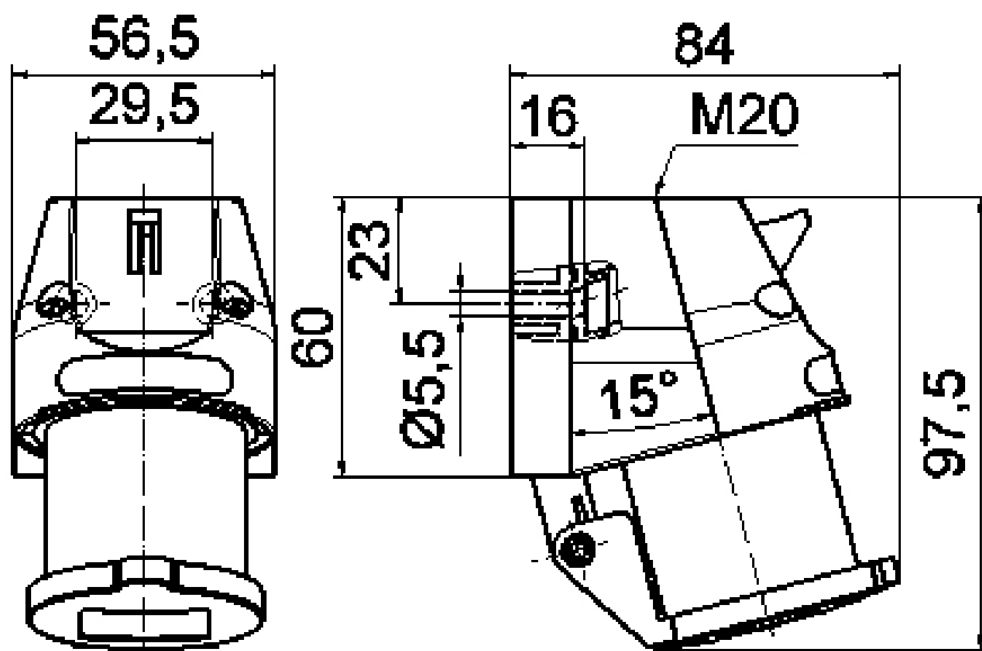

Wandgerätestecker - mit Klappdeckel

Artikelbeschreibung	
BALS-Art.-Nr	242
EAN	4024941002424
Produktgruppe	Wandgerätestecker
Stromstärke	16A
Polzahl	3p
Polzahl	2P+PE
Lage des Schutzkontaktes	6h
Spannung	200 bis 250V
Frequenz	50 und 60Hz

Artikelbeschreibung	
Schutzart	IP44
Kennfarbe	blau
Gerätefarbe	Gehäuseunterteil blau RAL 5015, Klappdeckel grau RAL 7035, Gehäuseoberteil blau RAL 5015, Kragen blau RAL 5015, Flansch blau RAL 5015
Anschluss technik	mit Schraubklemme
Maximaler Leiterquerschnitt	2,5 qmm
Kabeleinführung	1xM20 oben
Geräte-Höhe	98mm
Geräte-Breite	57mm
Geräte-Tiefe	84mm
Gehäusegrösse	60x56,5 mm (HxB)
Gehäusematerial	Polyamid
Kontakte	Der Kontaktträger ist aus Polyamid, Die Kontakte sind Messing blank

sonstige technische Eigenschaften	
	Die Leitungseinführung ist einmal oben offen und einmal rückwärtig verschlossen
	Der Klappdeckel ist selbstschließend

Logistikdaten	
Einzelgewicht	0.148 kg / Stück
Verpackungsart	Tüte

Logistikdaten	
Inhaltsmenge	1 ST
EAN	4024941002424
Länge	84 mm
Breite	57 mm
Höhe	98 mm
Gewicht	0.149 kg
Volumen	469.224 ccm
Verpackungsart	Karton
Inhaltsmenge	10 ST
EAN	4024941941075
Länge	275 mm
Breite	175 mm
Höhe	137 mm
Gewicht	1.605 kg
Volumen	5'737.5 ccm