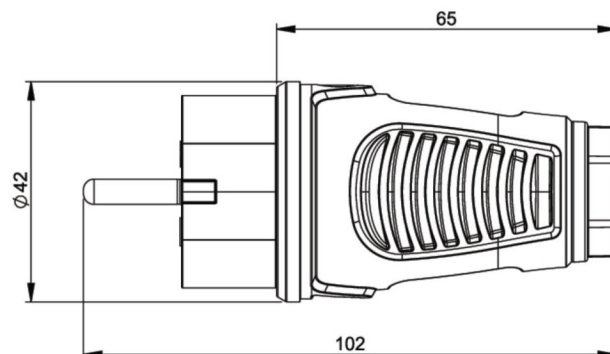

Artikel-Nr.	0521-us
Bezeichnung	Taurus2 Gummi-Stecker 2SL IP54 (grün/schwarz)
Langbeschreibung	Schutzkontaktstecker Serie TAURUS2 - Gummi Farbe (Haube/Ring): grün/schwarz Material (Haube/Kontaktträger): TPE/PA6 Schutzkontaktsystem: zweifaches Erdungssystem 16A / 250V AC / 3p (2P+E), Schutzart: IP54
GTIN (EAN)	9003399471827
Ursprungsland	AT
Zolltarifnummer	85366990
Nettogewicht	0,068 kg
Verpackungsmenge	30
Mindestbestellmenge	500

ETIM 9.0	EC000242
Ausführung	Hybridstecker CEE 7/7 (Typ E/F)
Schutzkontakt	Erdungsclips
Werkstoff	Gummi
Werkstoffgüte	Thermoplast
Schutzart (IP)	IP54
Steckrichtung	gerade
Anschluss technik	Schraubklemme
Farbe	grün
Polzahl	3
Nennspannung	250 V
Nennstrom	16 A
Für erschwerte Bedingungen (nach VDE)	Ja

K (Kabel Ø)	6-13 mm
Leitung flexibel	0,75-2,5 mm ²
Kontaktschrauben	80 Ncm
Zugentlastung	110 Ncm
Abmantelungslänge	30 mm
Abisolierlänge	7 mm

<https://www.pceelectric.at/shop/de/?func=detail&artnr=0521-us>