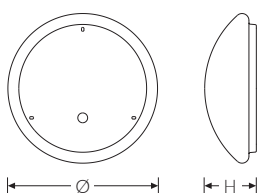

RKL 6 4xLED BASIC 4000K 7700lm 63W | Artikelnummer 75131691

PMMA  
650°C

IK02

HB

LED-Anbauleuchte rund mit opaler Abdeckung. Geeignet für die Montage an Decke und Wand. Gehäuse aus profiliertem, weißlackiertem Stahlblech. Bombierte, strukturierte Abdeckung aus UV-beständigem Polymethylmethacrylat (PMMA). Auch mit hochschlagfester Abdeckung aus Polycarbonat (PC) erhältlich. Sicherer Halt der Abdeckung durch Federverschluss. 3-polige Anschlussklemme mit Steckkontakt, Durchschleifen möglich. 2 Kabeleinführungen. Zugelassen für den Einsatz in Innenbereichen.

CE-Konform Ja

**Maße und Gewichte**

Durchmesser 600 mm

Höhe (H) 165 mm

Bruttogewicht (incl. Verpackung) 3,8 Kg

Nettogewicht 2,8 Kg

Inhalts- / Verpackungsmenge 1 Stück

Paletteneinheit 28 Stück