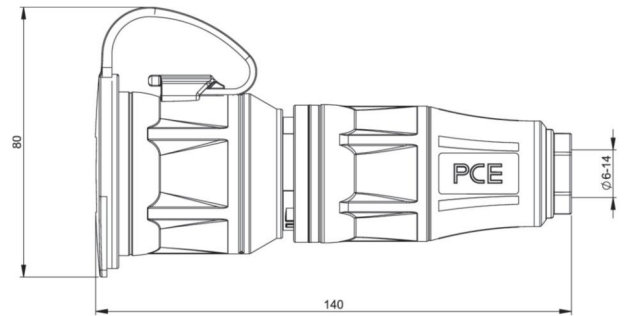

Artikel-Nr.	25711-sr
Bezeichnung	Schutzkontaktkupplung DB nat IP54 rot Serie TopTaurus2
Langbeschreibung	Schutzkontaktkupplung Serie TopTaurus2 mit Deckelband Farbe: schwarz-rot, Material: PA6 2K gummiert schraubenloses Schnellverschlussystem für Gehäusehaube Schutzkontaktsystem: österr./deutsch 16A / 250V AC / 3p (2P+E), Schutzart: IP54
GTIN (EAN)	9003399454776
Ursprungsland	AT
Zolltarifnummer	85366990
Nettogewicht	0,127 kg
Verpackungsmenge	10
Mindestbestellmenge	10

ETIM 9.0	EC001327
Ausführung	Kupplung CEE 7/3 (Typ F)
Werkstoff	Kunststoff
Für "erschwerte Bedingungen" nach VDE	Ja
Schutzart (IP)	IP54
Steckrichtung	gerade
Anschluss technik	Schraubklemme
Farbe	rot
Polzahl	3
Nennspannung	250 V
Nennstrom	16 A

K (Kabel Ø)	6-14 mm
SW	21 mm
Leitung flexibel	1-2,5 mm ²
Kontaktschrauben	80 Ncm
Zugentlastung	400 Ncm
Abmantelungslänge	30 mm
Abisolierlänge	7 mm

<https://www.pcelectric.at/shop/de/?func=detail&artnr=25711-sr>