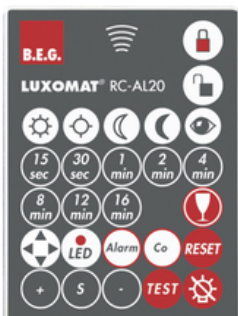

# IR-AL20

- , Art.-Nr.: 92033

## Produktinformationen

- Infrarot-Fernbedienung zum komfortablen Einstellen oder Ändern der Parameter
- Inklusive Wandhalterung
- Einfache Programmierung der automatischen Außenleuchten AL20-280/BM, AL20-280/BM-LED und AL21

## Technische Daten

<b>Batterie:</b>	3,0 V Lithium CR2032 (inklusive)
<b>Abmessungen:</b>	80 x 60 x 8 mm
<b>Sendereichweite:</b>	<b>bewölkt/dunkel:</b> max. 5 bis 6 m <b>sonnig:</b> max. 2 bis 3 m

## Bestelldaten

Bezeichnung	Farbe	Artikel-Nummer
IR-AL20	-	92033

Bemaßung 92033