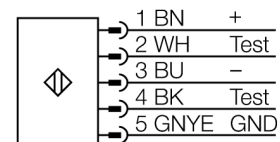

Typenbezeichnung SLSE30-300Q5
Ident-Nr. 3071237

Funktion Lichtvorhang
Lichtart IR
Wellenlänge 950 nm
Optische Auflösung 30 mm
Reichweite 100...18000 mm
Überwachungsfeldhöhe 300 mm
Anzahl der Strahlen 20
Mit Mutingfunktion Nein
Umgebungstemperatur 0...+50 °C

Zulassungen CE, cULus listed

Bauform Quader, EZ-Screen
Abmessungen 45 mm x 36 mm x 372 mm
Gehäusewerkstoff Metall, AL, Gelber Polyester
Linse Kunststoff, Acryl
Kaskadierbar Nein
Elektrischer Anschluss Steckverbinder, M12 x 1
Adernquerschnitt 5 mm²
Schutzart IP65
Vibrationsfestigkeit 10-55 Hz bei 0,35 mm
Schockprüfung 10 g bei 16 ms (6000 Zyklen)

Betriebsspannungsanzeige LED, grün

Anschlussbild

Funktionsprinzip

Der hochauflösende Personenschutz-Sicherheitslichtvorhang besteht aus Sender und Empfänger. Da das System optisch synchronisiert wird, ist keine Verdrahtung zwischen der Sende- und Empfangseinheit erforderlich. Die Sicherheitsschaltausgänge des Empfängers werden direkt mit einem Lastrelais verbunden und bewirken den sofortigen Stopp des gefährlichen Maschinenzyklus. Über die zweikanalige Überwachung des Schaltgerätes und den diversitär redundanten Aufbau, bei dem zwei Prozessoren eine gegenseitige Kontrolle bewirken, wird die Personenschutzart Typ 4 nach IEC 61496 erfüllt.