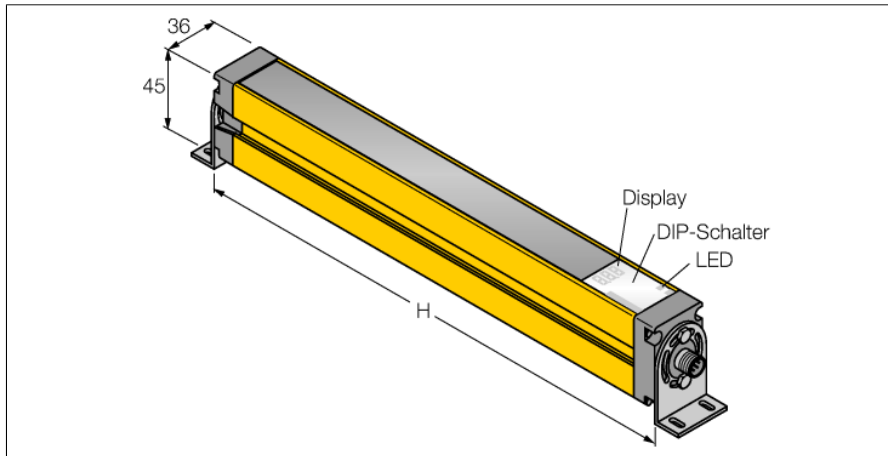

Sender SLSE30-300Q5

- Stecker M12 x 1, 5-polig
- Testfunktion
- Schutzart IP65
- Einstellung über DIP-Schalter
- Betriebsspannung 24 VDC \pm 15%
- Auflösung 30 mm
- Überwachungsfeldhöhe 300 mm
- Bei jedem Gerät sind zwei Haltewinkel EZA-MBK-11 im Lieferumfang enthalten, bei Gerätelängen ab 900 mm ein zusätzlicher Haltewinkel EZA-MBK-12
- Personenschutzart Cat 4, PL e nach EN ISO 13849-1:2008
- Typ 4 nach IEC 61496-1,-2
- SIL 3 nach IEC 61508

Typenbezeichnung SLSE30-300Q5
Ident-Nr. 3071237

Funktion Lichtvorhang
Lichtart IR
Wellenlänge 950 nm
Optische Auflösung 30 mm
Reichweite 100...18000 mm
Überwachungsfeldhöhe 300 mm
Anzahl der Strahlen 20
Mit Mutingfunktion Nein
Umgebungstemperatur 0...+50 °C

Zulassungen CE, cULus listed

Bauform Quader, EZ-Screen
Abmessungen 45 mm x 36 mm x 372 mm
Gehäusewerkstoff Metall, AL, Gelber Polyester
Linse Kunststoff, Acryl
Kaskadierbar Nein
Elektrischer Anschluss Steckverbinder, M12 x 1
Adernquerschnitt 5 mm²
Schutzart IP65
Vibrationsfestigkeit 10-55 Hz bei 0,35 mm
Schockprüfung 10 g bei 16 ms (6000 Zyklen)

Betriebsspannungsanzeige LED, grün

Anschlussbild

Funktionsprinzip

Der hochauflösende Personenschutz-Sicherheitslichtvorhang besteht aus Sender und Empfänger. Da das System optisch synchronisiert wird, ist keine Verdrahtung zwischen der Sende- und Empfangseinheit erforderlich. Die Sicherheitsschaltausgänge des Empfängers werden direkt mit einem Lastrelais verbunden und bewirken den sofortigen Stopp des gefährlichen Maschinenzyklus. Über die zweikanalige Überwachung des Schaltgerätes und den diversitär redundanten Aufbau, bei dem zwei Prozessoren eine gegenseitige Kontrolle bewirken, wird die Personenschutzart Typ 4 nach IEC 61496 erfüllt.