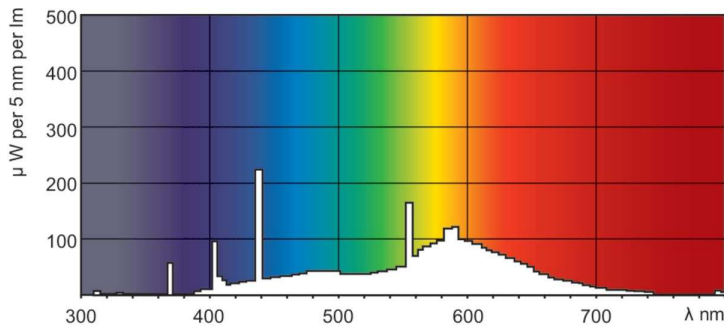

Produkt Daten

Allgemeine Informationen		Betrieb und Elektrik	
Socket	FA6	Systemleistung	40,0 W
Referenz für Lichtstrommessung	Sphere	Lampenstrom (Nom)	0,430 A
Lebensdauer bis 50 % Ausfall (Nom.)	26.000 Stunde(n)	Spannung (Nom)	103 V
Lichttechnische Daten		Lichtregelung und Dimmen	
Farbcode	33-640	Dimmbar	Ja
Lichtstrom	2.300 lm	Mechanik und Gehäuse	
Lichtfarbe	Kaltweiß (CW)	Kolbenform	T12
Farbkoordinate X (Nom)	0,38	Nettogewicht (Stück)	233,000 g
Farbkoordinate Y (nom.)	0,38	Genehmigung und Anwendung	
Ähnlichste Farbtemperatur	4000 K	Energieeffizienzklasse	G
Nennlichtausbeute (Nom)	58 lm/W	Quecksilbergehalt (max.)	12 mg
Farbwiedergabeindex (CRI)	60	Quecksilbergehalt (Nom)	12,0 mg

TL-X XL

Energieverbrauch kWh/1.000 Std.	40 kWh
EPREL-Registrierungsnummer	423515
Produktdaten	
Bestell-Produktname	TL-X XL 40W/33-640 SLV/25
Gesamtbezeichnung des Produkts	TL-X XL 40W/33-640 SLV/25
Gesamt-Produktcode	871150026137340
Bestellcode	26137340

Product	D (max)	A (max)	B (max)	B (min)	C (max)
TL-X XL 40W/33-640 SLV/25	40,5 mm	1.183,5 mm	1.202 mm	1.198,5 mm	1.220,5 mm

Photometrische Daten

Spectral Power Distribution Colour - TL-X XL 40W/33-640 SLV/25