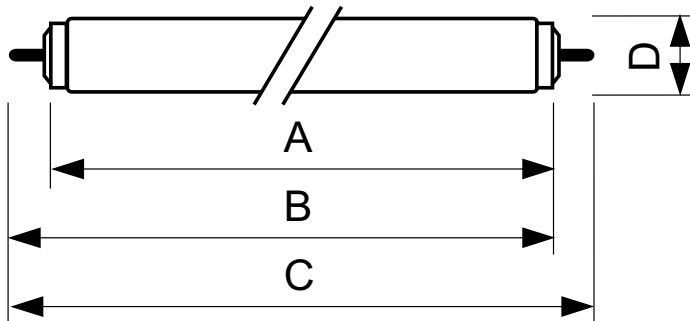

TL-X XL

TL-X XL 40W/33-640 SLV/25

TL-X XL mit 38 mm Röhrendurchmesser hat eine verlängerte Nutzlebensdauer und ist mit einem internen Zündstreifen für elektromagnetische starterlose Anwendungen oder Hochfrequenz-Anwendungen ohne Warmstart ausgestattet. Kombiniert mit einer speziellen Lampenfassung kann jegliche Funkenbildung während der Zündung ausgeschlossen werden.

Produkt Daten

Allgemeine Informationen		Betrieb und Elektrik	
Socket	FA6	Systemleistung	40,0 W
Referenz für Lichtstrommessung	Sphere	Lampenstrom (Nom)	0,430 A
Lebensdauer bis 50 % Ausfall (Nom.)	26.000 Stunde(n)	Spannung (Nom)	103 V
Lichttechnische Daten		Lichtregelung und Dimmen	
Farbcode	33-640	Dimmbar	Ja
Lichtstrom	2.300 lm	Mechanik und Gehäuse	
Lichtfarbe	Kaltweiß (CW)	Kolbenform	T12
Farbkoordinate X (Nom)	0,38	Nettogewicht (Stück)	233,000 g
Farbkoordinate Y (nom.)	0,38	Genehmigung und Anwendung	
Ähnlichste Farbtemperatur	4000 K	Energieeffizienzklasse	G
Nennlichtausbeute (Nom)	58 lm/W	Quecksilbergehalt (max.)	12 mg
Farbwiedergabeindex (CRI)	60	Quecksilbergehalt (Nom)	12,0 mg

TL-X XL

Energieverbrauch kWh/1.000 Std.	40 kWh
EPREL-Registrierungsnummer	423515
Produktdaten	
Bestell-Produktname	TL-X XL 40W/33-640 SLV/25
Gesamtbezeichnung des Produkts	TL-X XL 40W/33-640 SLV/25
Gesamt-Produktcode	871150026137340
Bestellcode	26137340

Product	D (max)	A (max)	B (max)	B (min)	C (max)
TL-X XL 40W/33-640 SLV/25	40,5 mm	1.183,5 mm	1.202 mm	1.198,5 mm	1.220,5 mm

Photometrische Daten

Spectral Power Distribution Colour - TL-X XL 40W/33-640 SLV/25