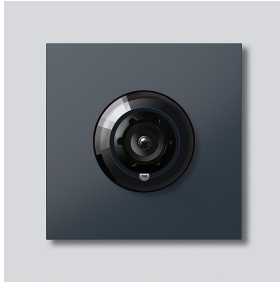

Bus-Kamera 180 für
Siedle Vario
BCM 758-0 AG

210012154

Seite 3