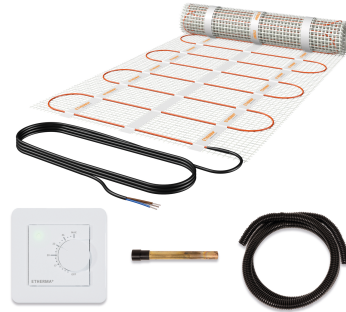

DATENBLATT.

Produktbezeichnung	SET-eFLOOR-DS-BASIC-2700
Artikelnummer	41267
Hersteller	ETHERMA

Produktbeschreibung

Netzheizmattenset, inkl. eTWIST BASIC, 13.5m², 2160W, 230V

Das Set eFLOOR DS PRO besteht aus einer Dipol-Netzheizmatte DS, dem Schaltereinbaethermostat eTWIST BASIC und einem Fühlerschutzrohr FSH und 2.5 m Installationsschlauch mit nur 12 mm Durchmesser. Die selbstklebende Dünnbett-Netzheizmatte hat 160 W/m², besticht durch die einfache Verlegung und einem magnetfeldfreien Dipolheizleiter. eTWIST BASIC ist ein Schaltereinbaethermostat mit Drehknopf und App-Funktion, der durch sein zeitloses Design glänzt. Die Bedienung kann sowohl über den Drehknopf als auch mittels Smartphone oder Tablet über die kostenlose App eControl via Bluetooth erfolgen. Spannung Heizmatte 230 V.

Technische Details

Anwendung	Heizfolie	Anschlussspannung	230 Volt
Mit Trägermatte	Ja	Anschlussleistung	2160 Watt 2160
Fixierung des Heizleiters	aufgeklebt	Leistung	160 Watt pro Quadratmeter
Geeignet für Feuchtraum	Ja	Heizleiterbelastung	12 Watt pro Meter
Geeignet als Freiflächenheizung	Nein	Anzahl der Kaltleiter	1
Geeignet als Dachflächenheizung	Nein	Länge der Kaltleiter	4000 Millimeter
Mit Regler	Ja	Fläche	13,5 Quadratmeter
Mit Raumthermostat	Ja	Länge	27000 Millimeter
Mit Bodentempersensur	Ja	Breite	500 Millimeter
Selbstklebend	Ja	Stärke	2,7 Millimeter