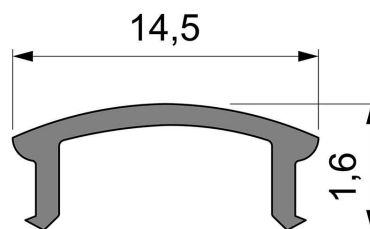

Artikel Nr.: 983510

Abdeckung F-01-10 passend für

Charakteristik

Material	Kunststoff
Farbe	
Optik	klar 95% Transmission

Abmessungen und Gewicht

Länge	1000 mm
Breite	14,5 mm
Höhe	6 mm
Durchmesser	
Gewicht	38 g

Montage

Befestigungsmöglichkeiten

Artikel Nr.: 983510

Cover F-01-10 suitable for

Characteristics

Material	plastic
Color	
Optic	clear 95% transmission

Dimensions & Weight

Length	1000 mm
Width	14,5 mm
Height	6 mm
Diameter	
Product Weight	38 g