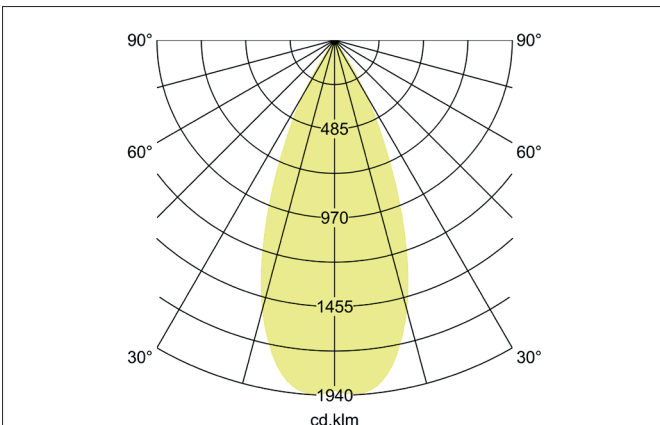

TRAXX MICRO LED-Pendelleuchte, schaltbar
 Artikel-Nr. 88854184

Licht.
 Für Generationen.

Ausschreibungstext

Runde LED-Pendelleuchte, schaltbar, Deckenausschnitt Einbautiefe mm,, Gewicht 0,421 kg, mit rotationssymmetrisch tief-breit-strahlender Lichtstärkeverteilung. Optimale Lichtverteilung durch eine Abdeckung Glas transparent., Bemessungslichtstrom 1.093 lm, Bemessungsleistung 1 x 9 W, Lichtfarbe neutralweiß, ähnlichste Farbtemperatur (CCT) 4.000 K, allgemeiner Farbwiedergabeindex CRI > 90, Lebensdauer L80/B50 bei 25 °C: 50.000 h, Gehäusewerkstoff: Aluminium / Glas / Kunststoff, Farbe: strukturschwarz, zulässige Umgebungstemperatur (ta): -20 °C - +25 °C, Schutzklasse (EN 61140): I, Schutzart (DIN EN 60529): IP20.Mit elektronischem Betriebsgerät, schaltbar.

Artikeldaten	
Artikel-Nr.	88854184
GTIN	4251433978701
Serienname	TRAXX MICRO
Kurzbeschreibung	LED-Pendelleuchte, schaltbar
Material	Aluminium / Glas / Kunststoff
Farbe	schwarz
Ausführung der Oberfläche	struktur
Form	rund
Aufbauhöhe	113 mm
Nettogewicht	0,421 kg

TRAXX MICRO LED-Pendelleuchte, schaltbar

Artikel-Nr. 88854184

Licht.
Für Generationen.

Lichttechnik	
Farbtemperatur	4.000 K
Lichtfarbe	weiß
Lichtaustritt	direkt
Lichtstrom	1.093 lm
Systemeffizienz	121 lm/W
Farbtoleranz	McAdam-Step 3
Farbwiedergabe	CRI > 90
Reflektor	hochglänzend
Abstrahlwinkel	40°
Lichtverteilung	symmetrisch
Farbtemperatur einstellbar	nein