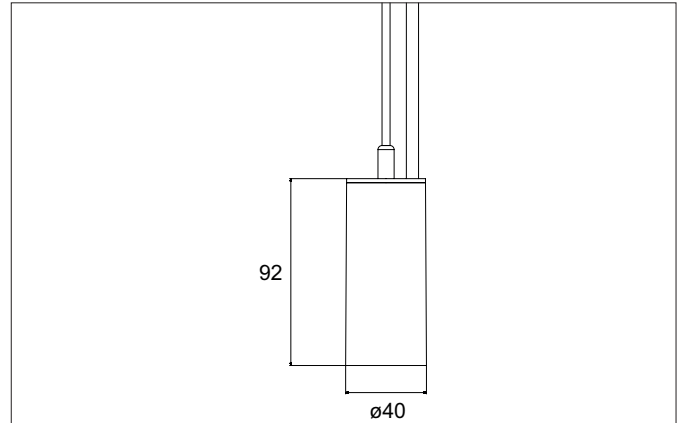

TRAXX MICRO LED-Pendelleuchte, schaltbar
 Artikel-Nr. 88854184

Licht.
 Für Generationen.

Ausschreibungstext

Runde LED-Pendelleuchte, schaltbar, Deckenausschnitt Einbautiefe mm,, Gewicht 0,421 kg, mit rotationssymmetrisch tief-breit-strahlender Lichtstärkeverteilung. Optimale Lichtverteilung durch eine Abdeckung Glas transparent., Bemessungslichtstrom 1.093 lm, Bemessungsleistung 1 x 9 W, Lichtfarbe neutralweiß, ähnlichste Farbtemperatur (CCT) 4.000 K, allgemeiner Farbwiedergabeindex CRI > 90, Lebensdauer L80/B50 bei 25 °C: 50.000 h, Gehäusewerkstoff: Aluminium / Glas / Kunststoff, Farbe: strukturschwarz, zulässige Umgebungstemperatur (ta): -20 °C - +25 °C, Schutzklasse (EN 61140): I, Schutzart (DIN EN 60529): IP20.Mit elektronischem Betriebsgerät, schaltbar.

Artikeldaten	
Artikel-Nr.	88854184
GTIN	4251433978701
Serienname	TRAXX MICRO
Kurzbeschreibung	LED-Pendelleuchte, schaltbar
Material	Aluminium / Glas / Kunststoff
Farbe	schwarz
Ausführung der Oberfläche	struktur
Form	rund
Aufbauhöhe	113 mm
Nettogewicht	0,421 kg

TRAXX MICRO LED-Pendelleuchte, schaltbar

Artikel-Nr. 88854184

Licht.
Für Generationen.

Lichttechnik	
Farbtemperatur	4.000 K
Lichtfarbe	weiß
Lichtaustritt	direkt
Lichtstrom	1.093 lm
Systemeffizienz	121 lm/W
Farbtoleranz	McAdam-Step 3
Farbwiedergabe	CRI > 90
Reflektor	hochglänzend
Abstrahlwinkel	40°
Lichtverteilung	symmetrisch
Farbtemperatur einstellbar	nein

Montagetechnik	
Montageart	Pendelmontage
Montageort	Deckenmontage
Verstellbarkeit	nicht verstellbar
Pendellänge max.	1.500 mm
Werkstoff der Abdeckung	Glas transparent
Geeignet für Durchgangsverdrahtung	Nein