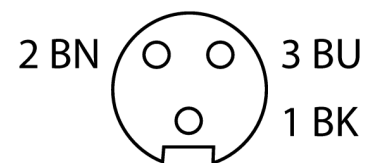

7/8" Rundsteckverbinder
Kupplung 7/8"
WKM 31-5M

- robuster und fertig konfektionierter Rundsteckverbinder
- kunststoffumspritzt
- Schutzart IP67
- auch mit anderen Leitungslängen und -qualitäten lieferbar

Anschlussbild

Typenbezeichnung	WKM 31-5M
Ident-Nr.	U2320-11
Steckverbinder A	Kupplung, 7/8", gewinkelt
Polzahl	3
Kontakte	Metall, CuZn, vergoldet
Kontaktträger	Kunststoff, PUR, Gelb
Griffkörper	Abdichtung über Kontaktträger Kunststoff, TPU, Gelb
Schutzklasse	Auf Anfrage Überwurfmutter/-schraube auch in Edelstahl IP67, (verschraubt)
	Abdichtung über Kontaktträger Auf Anfrage Überwurfmutter/-schraube auch in Edelstahl
Leitung	
Leitungsdurchmesser	7.3 mm
Leitungslänge	5
Leitungsmantel	PVC, Gelb
Aderisolierung	PVC
Aderfarben	BK, BN, BU
Aderquerschnitt	3x0.83
Litzenaufbau	19x0.25
Bemessungsspannung	300 V
Isolationswiderstand	$\geq 10^9 \Omega$
Strombelastbarkeit	9 A
Durchgangswiderstand	$\leq 5 \text{ m}\Omega$