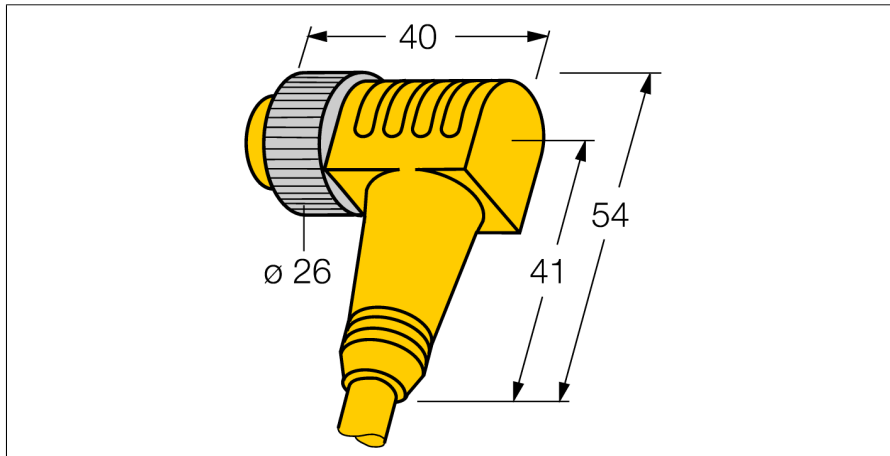

7/8" Rundsteckverbinder
Kupplung 7/8"
WKM 31-5M

- robuster und fertig konfektionierter Rundsteckverbinder
- kunststoffumspritzt
- Schutzart IP67
- auch mit anderen Leitungslängen und -qualitäten lieferbar

Anschlussbild

Typenbezeichnung	WKM 31-5M
Ident-Nr.	U2320-11
Steckverbinder A	Kupplung, 7/8", gewinkelt
Polzahl	3
Kontakte	Metall, CuZn, vergoldet
Kontaktträger	Kunststoff, PUR, Gelb
Griffkörper	Abdichtung über Kontaktträger Kunststoff, TPU, Gelb
Schutzklasse	Auf Anfrage Überwurfmutter/-schraube auch in Edelstahl IP67, (verschraubt)
	Abdichtung über Kontaktträger Auf Anfrage Überwurfmutter/-schraube auch in Edelstahl
Leitung	
Leitungsdurchmesser	7.3 mm
Leitungslänge	5
Leitungsmantel	PVC, Gelb
Aderisolierung	PVC
Aderfarben	BK, BN, BU
Aderquerschnitt	3x0.83
Litzenaufbau	19x0.25
Bemessungsspannung	300 V
Isolationswiderstand	$\geq 10^9 \Omega$
Strombelastbarkeit	9 A
Durchgangswiderstand	$\leq 5 \text{ m}\Omega$