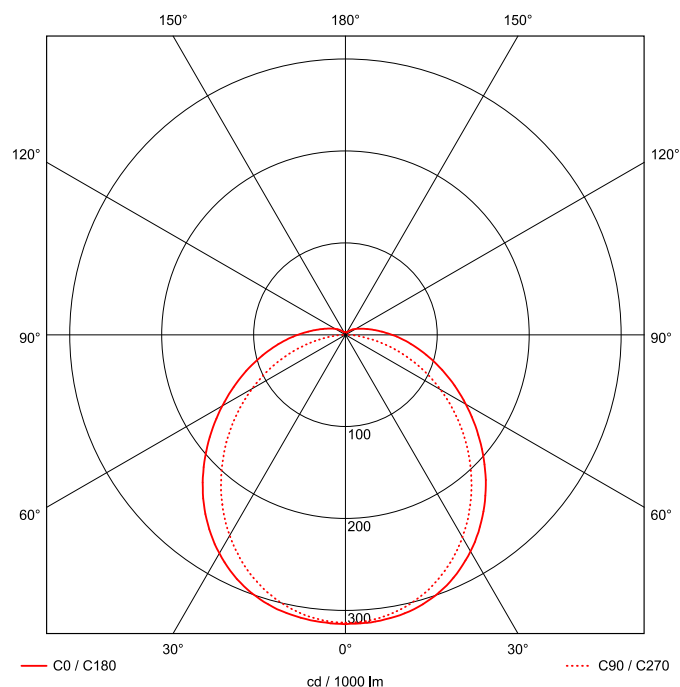

Artikel-Nr: 5291005

Wannenleuchten

Leuchte LUNA PRO 1500mm PCO 1x31W 120° 3800lm

Vielseitige LED Feuchtraum Wannenleuchte aus weißem Polycarbonat (IK08, schlagfest) mit neuartiger, besonders schneller Montage. Durch smarten Aufbau wird die Installationszeit um ein Drittel verkürzt. Der LED Träger ist in der Abdeckung integriert. Inklusive bewährter Silikondichtung. Geeignet für die Decken-, Pendel- und waagerechte Wandmontage, Tragschienenmontage mit Zubehör möglich. Durchgangsverdrahtung mit optionalen Zubehör möglich. Achtung: PRACHT MANUFAKTUR! Da es ein PRACHT PRO LINE Produkt ist, kann es vielseitig angepasst werden. Sie benötigen eine andere Lichtfarbe, Gehäusefarbe oder Durchgangsverdrahtung? Besondere Herausforderungen? Kein Problem. Wir bieten individuelle Lösungen für Ihre Anforderungen.

EAN 4018098326663 Energie-Effizienz-Klasse

Statistische
Warennummer 94054039

A++

LEUCHTMITTEL

Leuchtentyp	LED
Anzahl Leuchtmittel/LED-Reihen	1
Farbtemperatur K	4.000
Farbwiedergabeindex	>80
Anzahl LED	120
Farbtoleranz (initial MacAdam)	4