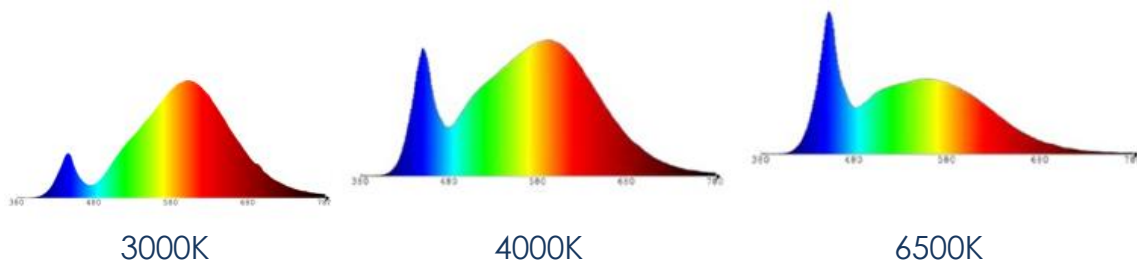

Lichtspektrum