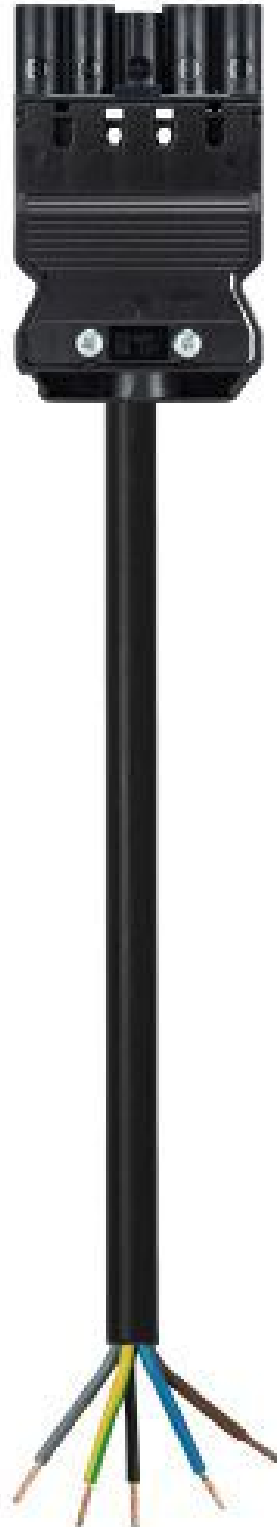

Produktdatenblatt

Art. Nr. 92.258.3004.1

Konfektionierte Leitung GST18I5KS-S 25E 30SW

GST18i5 Anschlussleitung Stecker - freies Ende, Länge 3,0 m, 5-polig, Kodierung Netz 250 V /400 V, 20 A, Kodierfarbe schwarz, Zugentlastungsfarbe schwarz, Leitungsfarbe schwarz, Leiterquerschnitt 2,5 mm², Kabeltyp H05VV-F, Brandklasse: Eca

Art. Nr.

92.258.3004.1

EAN	4015573371347
Bestelleinheit	15 Stück

Zulassungen

Technische Daten
Allgemein

Bemessungsstrom	20 A
Bemessungsspannung	250 V / 400 V
Bemessungsstoßspannung	4 kV
Verschmutzungsgrad	2
Mechanische Codierung Code	Code 1
Verriegelbar	selbstverriegelnd (mit Werkzeug lösbar)
Codierfarbe / Kontakteinsatz	schwarz
Polkennzeichnung	3, N, PE, 2, 1
Gehäusefarbe mit Zugentlastung	schwarz

Ausführung

Leiter-Nennquerschnitt	2,5 mm ²
Schutzart (IP)	IP20
Abisolierlänge	9 mm
Abmantellänge	35 mm
Leiterendenbehandlung	ultraschallverdichtete Aderenden
Typ der Leitung	H05VV-F
Farbe der Leitung	schwarz
Kabeldurchmesser max.	12,1 mm
Leitungsart	Stecker - freies Ende
Art der konfektionierten Leitung	Anschlussleitung
Ausführung Seite 1	freies Leitungsende
Ausführung Seite 2	GST18i5 Stecker

Werkstoff

Oberflächenbehandlung	verzinkt
Halogenfrei	nein
Leitung Dauertemperaturbeständigkeit	70 °C
Isolierteil Dauertemperaturbeständigkeit	100 °C
Brandlast	2,587 kWh
Brandklasse	Eca

Abmessungen

Gesamtlänge	3 m
-------------	-----