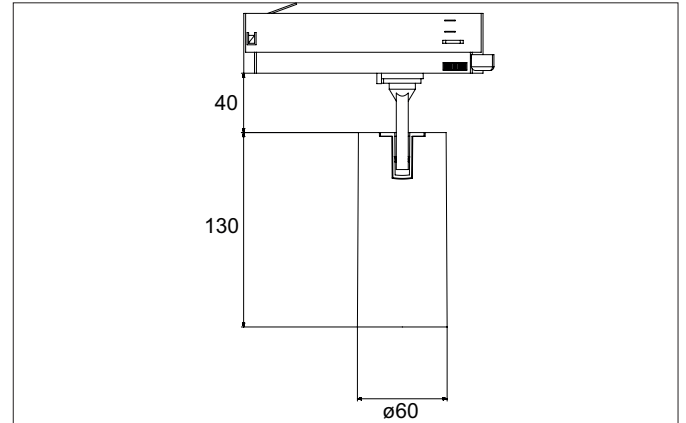

TRAXX MIDI LED-Schienenstrahler, DALI
 Artikel-Nr. 88712173DA

Licht.
 Für Generationen.

Ausschreibungstext

Runder LED-Schienenstrahler, DALI, Deckenausschnitt Einbautiefe mm, Außendurchmesser 60 mm, mit rotationssymmetrisch tief-breitstrahlender Lichtstärkeverteilung., Bemessungslichtstrom 2.700 lm, Bemessungsleistung 1 x 21 W, Lichtfarbe warmweiß, ähnlichste Farbtemperatur (CCT) 3.000 K, allgemeiner Farbwiedergabeindex CRI > 90, Lebensdauer L80/B50 bei 25 °C: 50.000 h, Gehäusewerkstoff: Aluminium / Glas / Kunststoff, Farbe: strukturweiß, zulässige Umgebungstemperatur (ta): -20 °C - +25 °C, Schutzklasse (EN 61140): II, Schutzart (DIN EN 60529): IP20. Mit elektronischem Betriebsgerät, DALI-2 dimmbar.

Artikeldaten	
Artikel-Nr.	88712173DA
GTIN	4251433985129
Serienname	TRAXX MIDI
Kurzbeschreibung	LED-Schienenstrahler, DALI
Material	Aluminium / Glas / Kunststoff
Farbe	weiß
Ausführung der Oberfläche	struktur
Form	rund
Außendurchmesser	60 mm
Nettogewicht	N.N.

Montagetechnik	
Montageart	Anbaumontage
Montageort	Deckenmontage
Verstellbarkeit	drehbar und kopfverstellbar
Schwenkwinkel	90°
Drehwinkel	350°
Kopfverstellwinkel	90°
Geeignet für Durchgangsverdrahtung	Nein