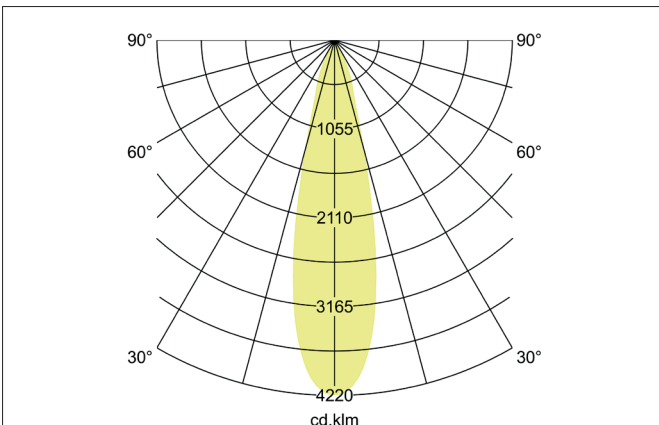

TRAXX MIDI LED-Schienenstrahler, DALI
 Artikel-Nr. 88712173DA

Licht.
 Für Generationen.

Ausschreibungstext

Runder LED-Schienenstrahler, DALI, Deckenausschnitt Einbautiefe mm, Außendurchmesser 60 mm, mit rotationssymmetrisch tief-breitstrahlender Lichtstärkeverteilung., Bemessungslichtstrom 2.700 lm, Bemessungsleistung 1 x 21 W, Lichtfarbe warmweiß, ähnlichste Farbtemperatur (CCT) 3.000 K, allgemeiner Farbwiedergabeindex CRI > 90, Lebensdauer L80/B50 bei 25 °C: 50.000 h, Gehäusewerkstoff: Aluminium / Glas / Kunststoff, Farbe: strukturweiß, zulässige Umgebungstemperatur (ta): -20 °C - +25 °C, Schutzklasse (EN 61140): II, Schutzart (DIN EN 60529): IP20. Mit elektronischem Betriebsgerät, DALI-2 dimmbar.