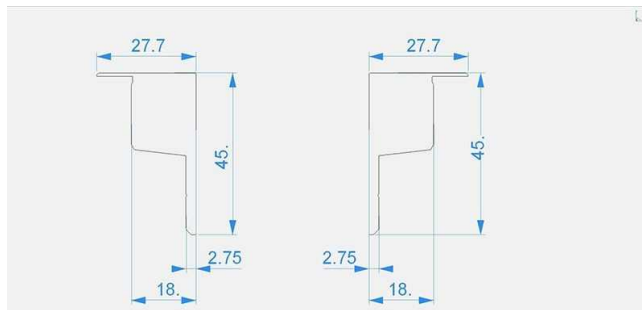

Artikel Nr.: 978270

Endkappe P-EL-03-10 Set 2 Stk passend für

Charakteristik

Material	Kunststoff
Farbe	Weiß
Optik	

Abmessungen und Gewicht

Länge	45 mm
Breite	
Höhe	27,7 mm
Durchmesser	
Gewicht	3 g

Montage

Befestigungsmöglichkeiten

Artikel Nr.: 978270

End Cap P-EL-03-10 Set 2 pcs suitable for

Characteristics

Material	plastic
Color	white
Optic	

Dimensions & Weight

Length	45 mm
Width	
Height	27,7 mm
Diameter	
Product Weight	3 g

Mounting