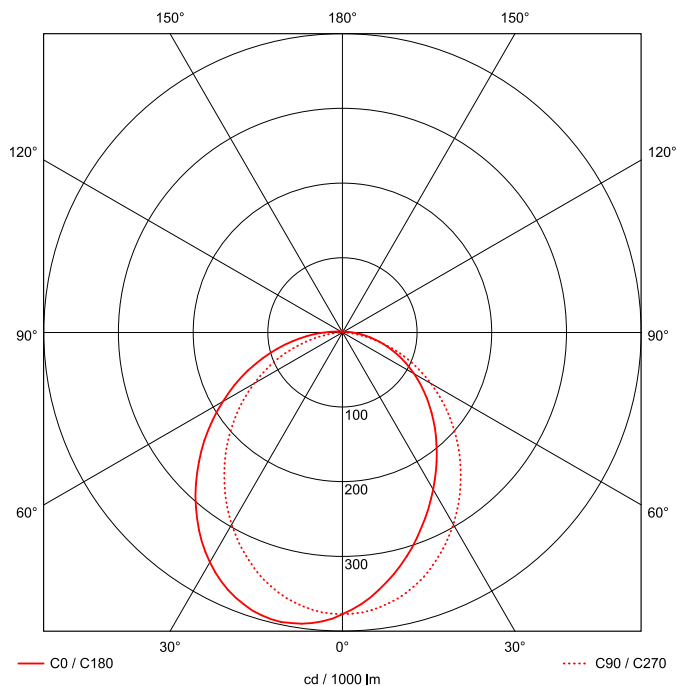

Artikel-Nr: 76036576

Anbauleuchten

Leuchte TROJA G2 SKII DALI 0705mm PCO 1x39W A100° 3300lm

Vandalismus geschützte LED Leuchte in SKII mit MID-Power LEDs, LED Einheit in der Abdeckung integriert und per PEC System (PRACHT EASY CONNECT) schnell zu montieren. Konverter in Leuchte integriert. Flaches, stabiles Aluminiumgehäuse mit integriertem decken-/wandseitigem Kabelführungskanal, schlagfeste Abdeckung aus opalisiertem Polycarbonat, eingefasst in Aluminium-Rahmenprofil und Endkappen aus Aluminium-Druckguss, weiß, pulverbeschichtet, mit Innensechskant- oder Sicherheits-Verschlusschrauben, umlaufende Silikondichtung, geeignet für Decken- und waagerechte Wandmontage, Eckmontage mit Zubehör möglich. Ein-Mann-Montage mit variablen Befestigungsabständen durch PRACHT-KLAMMER-SYSTEM, die Befestigungsklammern sind nach der Montage der Abdeckung vor unbefugtem Zugriff geschützt. Achtung: PRACHT MANUFAKTUR! Sie benötigen eine andere Lichtfarbe, Gehäusefarbe oder Durchgangsverdrahtung? Besondere Herausforderungen? Kein Problem. Wir bieten individuelle Lösungen für Ihre Anforderungen.

EAN 4018098312918 Energie-Effizienz-Klasse

Statistische
Warennummer 94054099

A++

LEUCHTMITTEL

Leuchtentyp	LED
Anzahl Leuchtmittel/LED-Reihen	1
Farbtemperatur K	4.000
Farbwiedergabeindex	>90
Anzahl LED	84
Farbtoleranz (initial MacAdam)	3