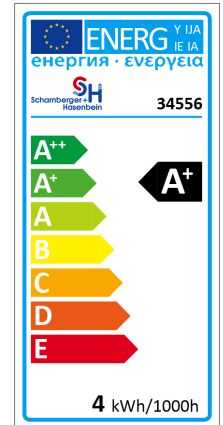

LED Tropfenform 45x74mm

Artikel-Nr.: 34556

Notstromtaugliche Retrofit LED-Lampe mit 24-h-Treiber (für Dauerbetrieb geeignet); perfekt für die Allgemeinbeleuchtung. Sie passen in jede handelsübliche Fassung und liefern sofort...

Quecksilbergehalt (mg): 0
Zündzeit/Startzeit (s): 0,0
Lichtstromerhalt: 0.70
Power-Faktor: 0,5

Energieeffizienzklasse:	A+
Nennspannung:	60...265 V
Leistungsfaktor:	0.5
Lampenleistung:	3.7...3.7 W
Spannungsart:	AC/DC
Lichtstrom:	370...370 lm
Farbwiedergabeindex CRI:	80-89
Lampenform:	Kugel
Filamentlampe:	nein
Ausführung Glas/Abdeckung:	mattiert
Lichtfarbe nach EN 12464-1:	warmweiß <3300 K
Sockel:	E27
Farbe:	weiß
Lichtfarbe:	827...827
Farbtemperatur:	2700...2700 K
Ausstrahlungswinkel:	180 °
Farbkonsistenz (McAdam-Ellipse):	SDCM6
Dimmbar:	nein
Durchmesser:	45 mm
Länge:	74 mm
Schutzart (IP):	IP40
Lampenbezeichnung:	sonstige
Min. Anzahl der Schaltvorgänge:	15000
Gewichteter Energieverbrauch in 1.000 Stunden:	4 kWh
Mittlere Nennlebensdauer:	35000 h
Fernbedienung möglich:	nein
Mit Fernbedienung:	nein
Photobiologische Sicherheit nach EN 62471:	RG0