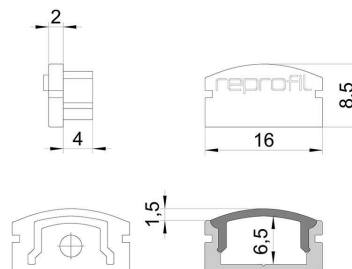

Artikel Nr.: 978511

Endkappe F-AU-01-10 Set 2 Stk passend für

Charakteristik

Material	Kunststoff
Farbe	Grau
Optik	

Abmessungen und Gewicht

Länge	16 mm
Breite	6 mm
Höhe	8,5 mm
Durchmesser	
Gewicht	2 g

Montage

Befestigungsmöglichkeiten

Artikel Nr.: 978511

End Cap F-AU-01-10 Set 2 pcs suitable for

Characteristics

Material	plastic
Color	gray
Optic	

Dimensions & Weight

Length	16 mm
Width	6 mm
Height	8,5 mm
Diameter	
Product Weight	2 g

Mounting

Mounting Options