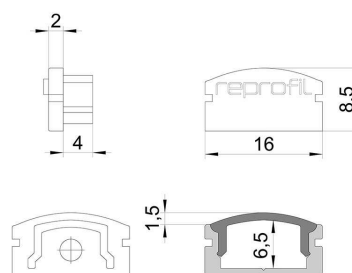

Artikel Nr.: 978511

Endkappe F-AU-01-10 Set 2 Stk passend für

Charakteristik

Material	Kunststoff
Farbe	Grau
Optik	

Abmessungen und Gewicht

Länge	16 mm
Breite	6 mm
Höhe	8,5 mm
Durchmesser	
Gewicht	2 g

Montage

Befestigungsmöglichkeiten

Artikel Nr.: 978511

End Cap F-AU-01-10 Set 2 pcs suitable for

Characteristics

Material	plastic
Color	gray
Optic	

Dimensions & Weight

Length	16 mm
Width	6 mm
Height	8,5 mm
Diameter	
Product Weight	2 g

Mounting

Mounting Options