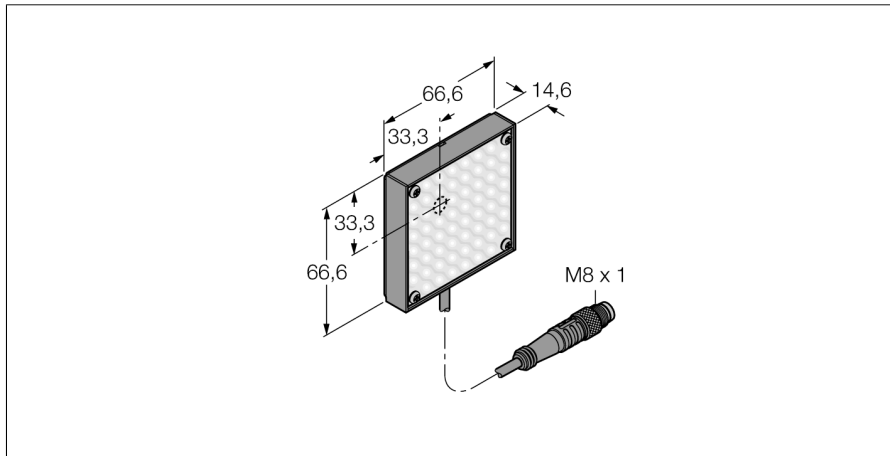

**Bildverarbeitung  
Flächenleuchte  
LEDBA62X62M**

- Ausleuchtung im Nahbereich
- Lichtintensität regelbar
- Schutzart: IP20
- Farbe: Blau
- Spannungsversorgung: 24 VDC
- Pigtail M8x1, 2m

**Anschlussbild**

<b>Typenbezeichnung</b>	LEDBA62X62M
Ident-Nr.	3073800
<b>Einsatzzweck</b>	Bildverarbeitung
Funktion	Flächenleuchte
Bauform	Quader
Abmessungen	66.7 x 66.7 x 14.7 mm
Gehäusewerkstoff	Metall
Fensterwerkstoff	Kunststoff, klar
Elektrischer Anschluss	Kabel mit Steckverbinder, M8 x 1, Dreidraht
Leitungslänge	2 m
LED-Lebensdauer (L70)	10000 h
Schutzart	IP40
Umgebungstemperatur	0...+50 °C
Zulassungen	CE, cULus listed
<b>Betriebsspannung</b>	24...200 VDC
DC Bemessungsbetriebsstrom	≤ 200 mA
<b>Lichtart</b>	Blau
Wellenlänge	465...485nm