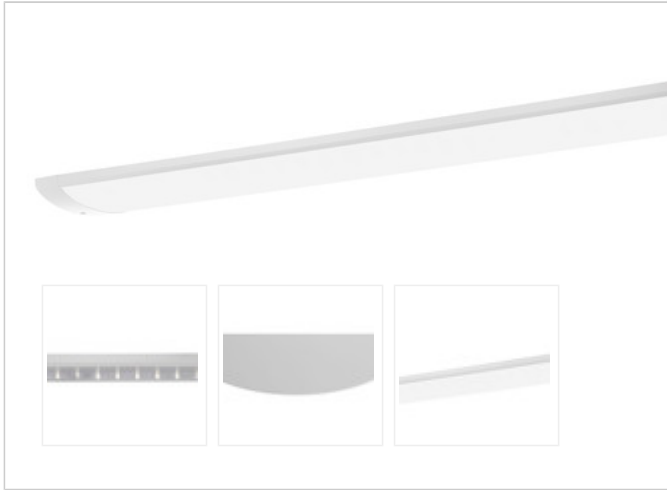

Artikel-Nr: 76036176

Anbauleuchten

Leuchte TROJA G2 SKII DALI 0705mm PCO 1x19W A100° 1800lm

Vandalismus geschützte LED Leuchte in SKII mit MID-Power LEDs, LED Einheit in der Abdeckung integriert und per PEC System (PRACHT EASY CONNECT) schnell zu montieren. Konverter in Leuchte integriert. Flaches, stabiles Aluminiumgehäuse mit integriertem decken-/wandseitigem Kabelführungskanal, schlagfeste Abdeckung aus opalisiertem Polycarbonat, eingefasst in Aluminium-Rahmenprofil und Endkappen aus Aluminium-Druckguss, weiß, pulverbeschichtet, mit Innensechskant- oder Sicherheits-Verschlusschrauben, umlaufende Silikondichtung, geeignet für Decken- und waagerechte Wandmontage, Eckmontage mit Zubehör möglich. Ein-Mann-Montage mit variablen Befestigungsabständen durch PRACHT-KLAMMER-SYSTEM, die Befestigungsklammern sind nach der Montage der Abdeckung vor unbefugtem Zugriff geschützt. Achtung: PRACHT MANUFAKTUR! Sie benötigen eine andere Lichtfarbe, Gehäusefarbe oder Durchgangsverdrahtung? Besondere Herausforderungen? Kein Problem. Wir bieten individuelle Lösungen für Ihre Anforderungen.