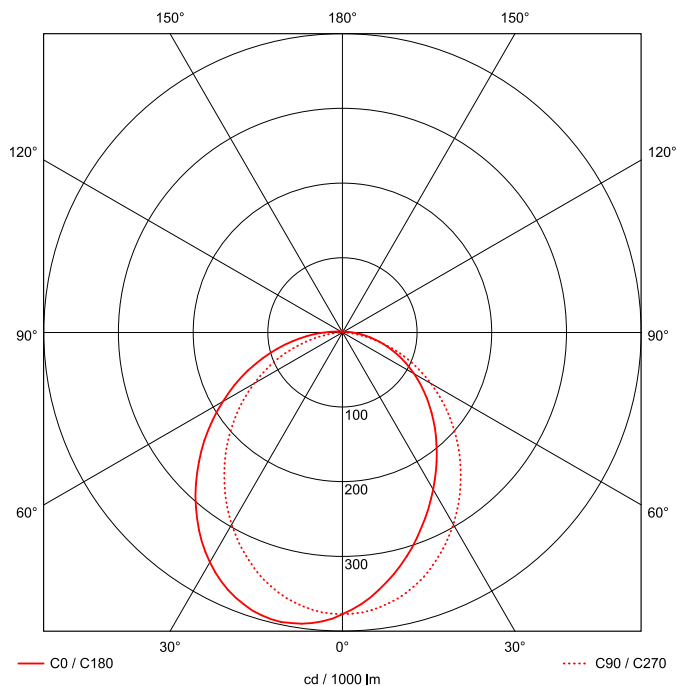

Artikel-Nr: 76036176

Anbauleuchten

Leuchte TROJA G2 SKII DALI 0705mm PCO 1x19W A100° 1800lm

Vandalismus geschützte LED Leuchte in SKII mit MID-Power LEDs, LED Einheit in der Abdeckung integriert und per PEC System (PRACHT EASY CONNECT) schnell zu montieren. Konverter in Leuchte integriert. Flaches, stabiles Aluminiumgehäuse mit integriertem decken-/wandseitigem Kabelführungskanal, schlagfeste Abdeckung aus opalisiertem Polycarbonat, eingefasst in Aluminium-Rahmenprofil und Endkappen aus Aluminium-Druckguss, weiß, pulverbeschichtet, mit Innensechskant- oder Sicherheits-Verschlusschrauben, umlaufende Silikondichtung, geeignet für Decken- und waagerechte Wandmontage, Eckmontage mit Zubehör möglich. Ein-Mann-Montage mit variablen Befestigungsabständen durch PRACHT-KLAMMER-SYSTEM, die Befestigungsklammern sind nach der Montage der Abdeckung vor unbefugtem Zugriff geschützt. Achtung: PRACHT MANUFAKTUR! Sie benötigen eine andere Lichtfarbe, Gehäusefarbe oder Durchgangsverdrahtung? Besondere Herausforderungen? Kein Problem. Wir bieten individuelle Lösungen für Ihre Anforderungen.

EAN 4018098312888 Energie-Effizienz-Klasse

Statistische
Warennummer 94054099

A++

LEUCHTMITTEL

Leuchtentyp	LED
Anzahl Leuchtmittel/LED-Reihen	1
Farbtemperatur K	4.000
Farbwiedergabeindex	>90
Anzahl LED	84
Farbtoleranz (initial MacAdam)	3

LEISTUNG

Effektiver Lichtstrom Im	1800
Systemleistung W	19
Lichtstrom Im/W	94
EnergieEffizienzklasse	A++

LICHTTECHNIK

Lichtlenkung	asymmetrisch
Ausstrahlwinkel in °	100
Optik	Lineare Linse
Blendbegrenzung UGR 4H 8H C0 C90	19.4/ 19.8