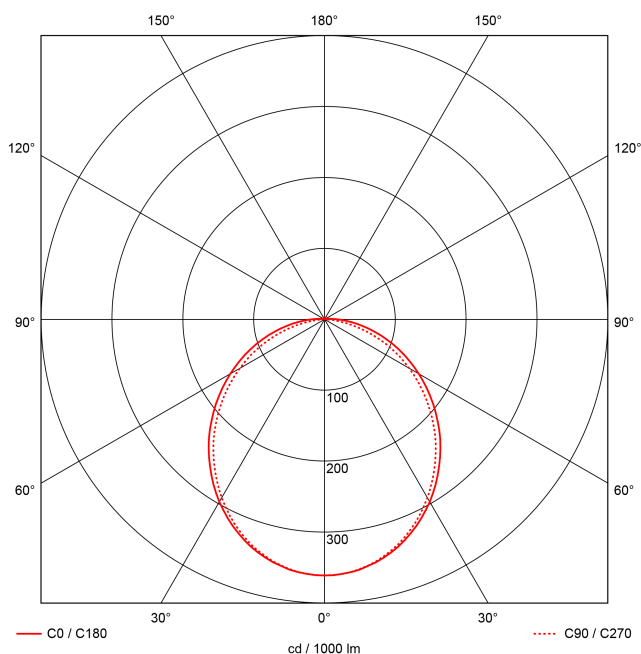

Artikel-Nr: 76037251

Anbauleuchten

TROJA G2 SKII 1561mm PCO 1x52W 110° 5500lm

Vandalismus geschützte LED Leuchte in SKII mit MID-Power LEDs, LED Einheit in der Abdeckung integriert und per PEC System (PRACHT EASY CONNECT) schnell zu montieren. Konverter in Leuchte integriert. Flaches, stabiles Aluminiumgehäuse mit integriertem decken-/wandseitigem Kabelführungskanal, schlagfeste Abdeckung aus opalisiertem Polycarbonat, eingefasst in Aluminium-Rahmenprofil und Endkappen aus Aluminium-Druckguss, weiß, pulverbeschichtet, mit Innensechskant- oder Sicherheits-Verschlusschrauben, umlaufende Silikondichtung, Ein-Mann-Montage mit variablen Befestigungsabständen durch PRACHT-KLAMMER-SYSTEM, die Befestigungsklammern sind nach der Montage der Abdeckung vor unbefugtem Zugriff geschützt. Achtung: PRACHT MANUFAKTUR! Sie benötigen eine andere Lichtfarbe, Gehäusefarbe oder Durchgangsverdrahtung? Besondere Herausforderungen? Kein Problem. Wir bieten individuelle Lösungen für Ihre Anforderungen.

EAN 4018098354611

Statistische
Warennummer 94054099

LEUCHTMITTEL

Leuchtentyp	LED
Anzahl Leuchtmittel/LED-Reihen	1
Farbtemperatur K	4.000
Farbwiedergabeindex	>90
Anzahl LED	240
Farbtoleranz (initial MacAdam)	3

LEISTUNG

Effektiver Lichtstrom lm	5500
Systemleistung W	52
Lichtstrom lm/W	106

LICHTTECHNIK

Lichtlenkung	breitstrahlend
Ausstrahlwinkel in °	110
Blendbegrenzung UGR 4H 8H C0 C90	22.9/ 21.1

TECHNISCHE EIGENSCHAFTEN