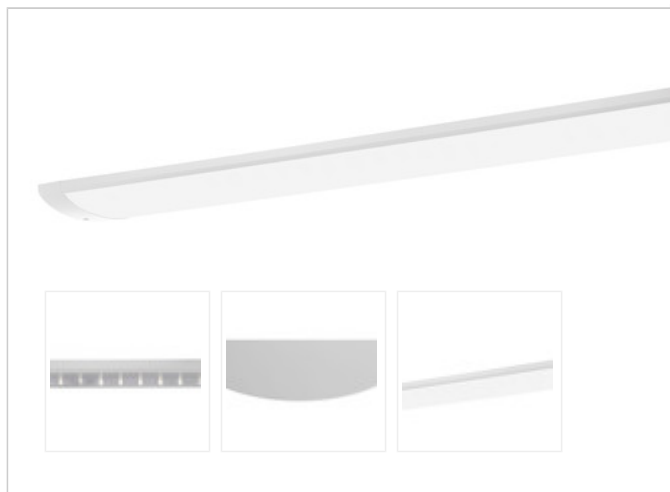

Artikel-Nr: 76037251

Anbauleuchten

TROJA G2 SKII 1561mm PCO 1x52W 110° 5500lm

Vandalismus geschützte LED Leuchte in SKII mit MID-Power LEDs, LED Einheit in der Abdeckung integriert und per PEC System (PRACHT EASY CONNECT) schnell zu montieren. Konverter in Leuchte integriert. Flaches, stabiles Aluminiumgehäuse mit integriertem decken-/wandseitigem Kabelführungskanal, schlagfeste Abdeckung aus opalisiertem Polycarbonat, eingefasst in Aluminium-Rahmenprofil und Endkappen aus Aluminium-Druckguss, weiß, pulverbeschichtet, mit Innensechskant- oder Sicherheits-Verschlusschrauben, umlaufende Silikondichtung, Ein-Mann-Montage mit variablen Befestigungsabständen durch PRACHT-KLAMMER-SYSTEM, die Befestigungsklammern sind nach der Montage der Abdeckung vor unbefugtem Zugriff geschützt. Achtung: PRACHT MANUFAKTUR! Sie benötigen eine andere Lichtfarbe, Gehäusefarbe oder Durchgangsverdrahtung? Besondere Herausforderungen? Kein Problem. Wir bieten individuelle Lösungen für Ihre Anforderungen.

LEISTUNG

Effektiver Lichtstrom lm	5500
Systemleistung W	52
Lichtstrom lm/W	106

LICHTTECHNIK

Lichtlenkung	breitstrahlend
Ausstrahlwinkel in °	110
Blendbegrenzung UGR 4H 8H C0 C90	22.9/ 21.1

TECHNISCHE EIGENSCHAFTEN

MAßE UND GEWICHTE

Länge in mm	1561
Breite in mm	260
Höhe in mm	72
Nettogewicht in kg	9

VERPACKUNG

Länge m VPE	1.65
Breite m VPE	0.26
Höhe m VPE	0.075
Bruttogewicht kg VPE	9.7

MONTAGE UND WARTUNG

Standard Montageart	Decke, waagerechte Wand
Optionale Montageart	Eckmontage
LED-Platine austauschbar	möglich

MATERIAL

Gehäusefarbe	Weiss RAL 9010
Ausführung NaWaRoh möglich	nein
Werkstoff des Gehäuses	Aluminium
Werkstoff der Abdeckung	PC-OPAL

Irrtum, Preisänderungen und technische Weiterentwicklungen vorbehalten.