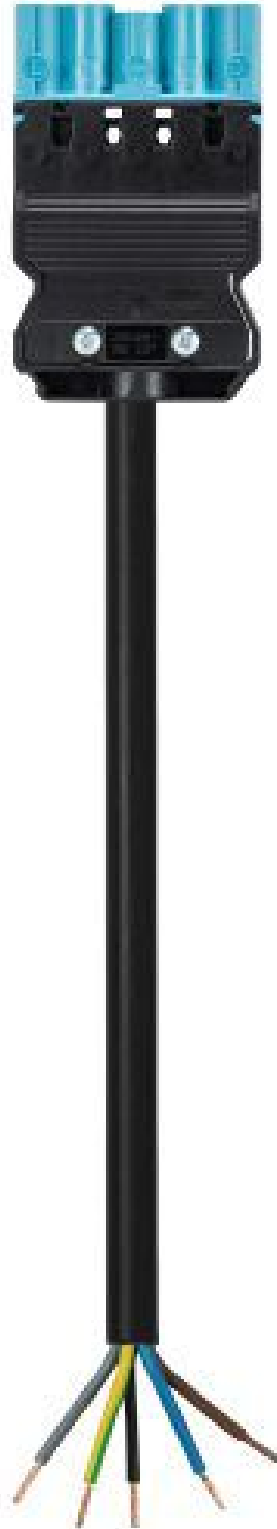

Produktdatenblatt

Art. Nr. 92.258.0504.9

Konfektionierte Leitung GST18i5KS-S 25E 05PB02

GST18i5 Anschlussleitung Stecker - freies Ende, Länge 0,5 m,
5-polig, Kodierung Netz 250 V + nicht SELV, 20 A, Kodierfarbe
pastellblau, Zugentlastungsfarbe schwarz, Leitungsfarbe schwarz,
Leiterquerschnitt 2,5 mm², Kabeltyp H05VV-F, Brandklasse: Eca

Art. Nr.

92.258.0504.9

EAN	4049088355431
Bestelleinheit	50 Stück

Zulassungen

Technische Daten

Allgemein

Bemessungsstrom	20 A
Bemessungsspannung	250 V / 400 V
Bemessungsstoßspannung	4 kV
Verschmutzungsgrad	2
Mechanische Codierung Code	Code 2
Verriegelbar	selbstverriegelnd (mit Werkzeug lösbar)
Codierfarbe / Kontakteinsatz	pastellblau
Polkennzeichnung	L, N, PE, D2, D1
Gehäusefarbe mit Zugentlastung	schwarz

Ausführung

Leiter-Nennquerschnitt	2,5 mm ²
Schutzart (IP)	IP20
Abisolierlänge	9 mm
Abmantellänge	35 mm
Leiterendenbehandlung	ultraschallverdichtete Aderenden
Typ der Leitung	H05VV-F
Farbe der Leitung	schwarz
Kabeldurchmesser max.	12,1 mm
Leistungsart	Stecker - freies Ende
Art der konfektionierten Leitung	Anschlussleitung
Ausführung Seite 1	freies Leitungsende
Ausführung Seite 2	GST18i5 Stecker