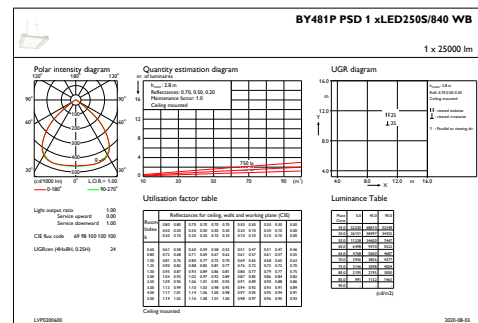

Elektrische Kenndaten

Eingangsspannung	220-240 V
Eingangsfrequenz	50 bis 60 Hz
Einschaltstrom	4,8 A
Einschaltzeit	2,3 ms
Leistungsfaktor (min.)	0,9

Dimmen

Dimmbar	Ja
---------	----

Mechanische Kenndaten

Gehäusematerial	Aluminium
Reflektor-Material	-
Optisches Material	Polycarbonat
Material optische Abdeckung/Linse	Glas
Befestigungsmaterial	Stahl
Ausführung optische Abdeckung	Klar
Gesamte Länge	600 mm
Gesamte Breite	490 mm
Gesamte Höhe	85 mm
Farbe	Silber RAL 9006
Abmessungen (Höhe x Breite x Tiefe)	85 x 490 x 600 mm (3.3 x 19.3 x 23.6 in)

GentleSpace Gen3

Abmessungsskizzen

GentleSpace gen3 BY480P-BY483P

Photometrische Daten

OFPC1_BY481PPSD1xLED250S840WB

IFGU1_BY481PPSD1xLED250S840WB