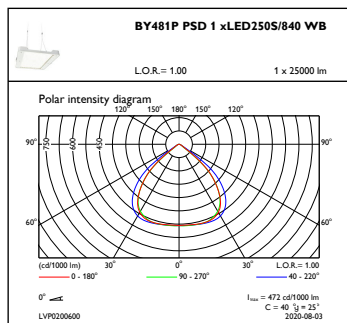

Elektrische Kenndaten

Eingangsspannung	220-240 V
Eingangsfrequenz	50 bis 60 Hz
Einschaltstrom	4,8 A
Einschaltzeit	2,3 ms
Leistungsfaktor (min.)	0,9

Dimmen

Dimmbar	Ja
---------	----

Mechanische Kenndaten

Gehäusematerial	Aluminium
Reflektor-Material	-
Optisches Material	Polycarbonat
Material optische Abdeckung/Linse	Glas
Befestigungsmaterial	Stahl
Ausführung optische Abdeckung	Klar
Gesamte Länge	600 mm
Gesamte Breite	490 mm
Gesamte Höhe	85 mm
Farbe	Silber RAL 9006
Abmessungen (Höhe x Breite x Tiefe)	85 x 490 x 600 mm (3.3 x 19.3 x 23.6 in)

Anwendungsparameter

Umgebungstemperaturbereich	-30 bis +45 °C
Bemessungs-Umgebungstemperatur	45 °C
Maximaler Dimmlevel	10%
Geeignet zum häufigen An- und Ausschalten	Nein

Produktdaten

Gesamt-Produktcode	871951401097000
Bestell-Produktname	BY481P LED250S/840 PSD WB GC SI BP
EAN/UPC - Produkt	8719514010970
Bestellcode	01097000
Anzahl pro Verpackung	1
SAP-Zähler - Pakete pro Außenkarton	1
SAP-Material	910505100780
Nettogewicht (Einzelteil)	12,000 kg

GentleSpace Gen3

Abmessungsskizzen

GentleSpace gen3 BY480P-BY483P

Photometrische Daten

OFPC1_BY481PPSD1xLED250S840WB

IFGU1_BY481PPSD1xLED250S840WB