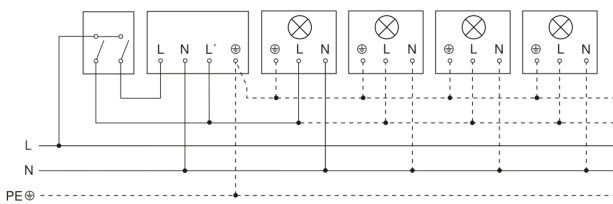

IS 1

schwarz
EAN 4007841 600419
Art.-Nr. 600419

Schaltplan Leuchte ohne vorhandenen Nullleiter

Schaltplan Leuchte mit vorhandenem Nullleiter

Schaltplan Anschluss über Serienschalter für Hand- und Automatik-Betrieb

Schaltplan Anschluss über einen Wechselschalter für Dauerlicht- und Automatik-Betrieb