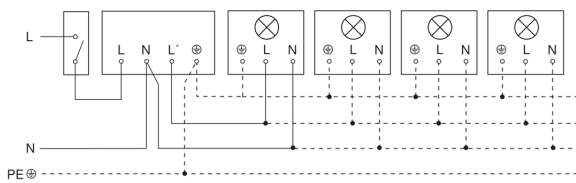

IS 1

schwarz
EAN 4007841 600419
Art.-Nr. 600419

Schaltplan Leuchte ohne vorhandenen Nullleiter

Schaltplan Leuchte mit vorhandenem Nullleiter

Schaltplan Anschluss über Serienschalter für Hand- und Automatik-Betrieb

Schaltplan Anschluss über einen Wechselschalter für Dauerlicht- und Automatik-Betrieb