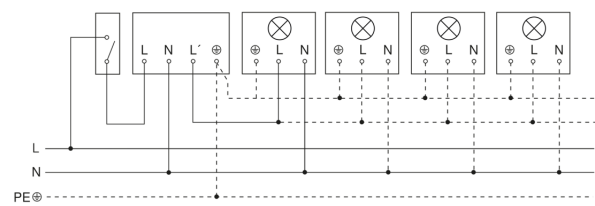

IS 1

schwarz
EAN 4007841 600419
Art.-Nr. 600419

Schaltplan Leuchte ohne vorhandenen Nullleiter

Schaltplan Leuchte mit vorhandenem Nullleiter

Schaltplan Anschluss über Serienschalter für Hand- und Automatik-Betrieb

Schaltplan Anschluss über einen Wechselschalter für Dauerlicht- und Automatik-Betrieb