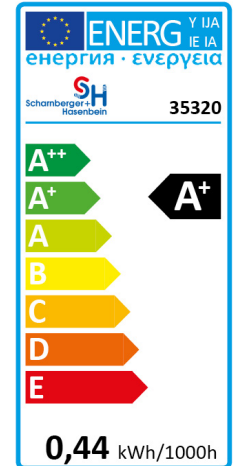

Single-LED Telefonstecklampe 7x44mm

Artikel-Nr.: 35320

Ultrahelle 3 mm LED, hochreflektierender Kunststoffkörper (Reflektor) mit Farbring in Leuchtfarbe. Integrierter Vorwiderstand. Zusätzliche SI-Diode als 1-Weg-Gleichrichtung bei AC-...

Farbe:	rot
Lichtstrom:	0.04 lm
Nennspannung:	24 V
Spannungsart:	AC/DC
Nennstrom:	15 mA
Leistungsaufnahme:	0.4 W
Durchmesser:	7 mm
Länge:	44 mm
Ausstrahlungswinkel:	50 °
Energieeffizienzklasse:	A+
Gewichteter Energieverbrauch in 1.000 Stunden:	0.44 kWh
Mittlere Nennlebensdauer:	50000 h