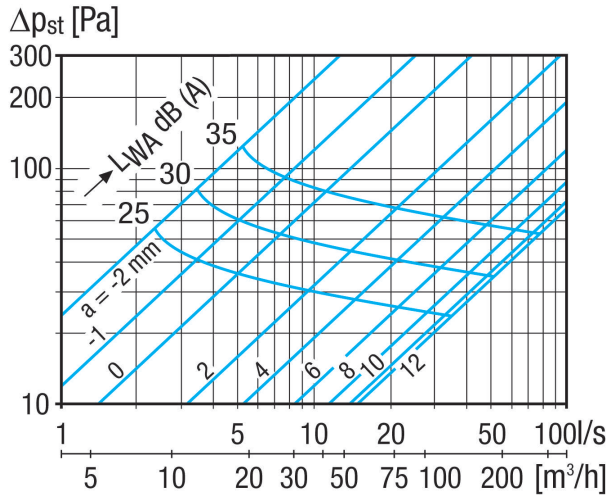

TFZ 10

Kurzinformation

Tellerventil für Zuluft, Stahlblech, weiß, DN 100, für Wohnungslüftung max. 30 m³/h, inklusive Einbaurahmen

Artikelnummer 0151.0416

Technische Daten

Fördervolumen	30 m³/h
Luftrichtung	Belüftung
Einbauort	Wand / Decke
Material	Stahlblech, verzinkt
Farbe	reinweiß, ähnlich RAL 9010, Glanz 70
Gewicht	0,17 kg
Gewicht mit Verpackung	0,2 kg
Breite	140 mm
Höhe	140 mm
Tiefe	40 mm
Breite mit Verpackung	142 mm
Höhe mit Verpackung	142 mm
Tiefe mit Verpackung	42 mm
Verpackungseinheit	1 Stück
Sortiment	C
GTIN (EAN)	4012799514169

TFZ 10

Kennlinie

Maßzeichnung [mm]