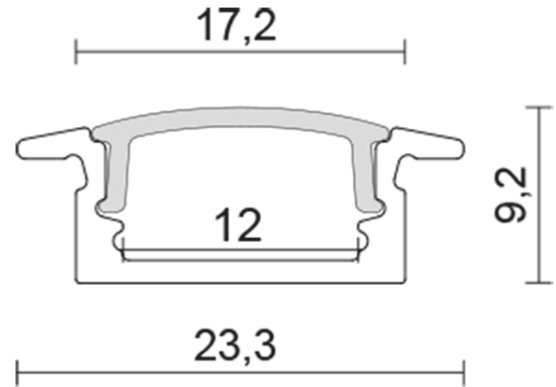

DATENBLATT

Alu T-Profil 2 weiß-matt TP 2m (bis 12 mm)

Zubehör für Flexible LED SMD

Artikelnummer	5011146815
GTIN	4044538064413

LICHTTECHNISCHE EIGENSCHAFTEN

Lichtverteilung	homogen
Lichtaustritt	direkt

ELEKTRISCHE EIGENSCHAFTEN

Kühlleistung	16 W/m
--------------	--------

SICHERHEITSEIGENSCHAFTEN

RoHS	ja
Schutzart	IP20

MASSE UND GEWICHT

Höhe	9,2 mm
Breite	23,3 mm
Länge	2000 mm
Für Bänder bis zu einer Breite von	12 mm
Gewicht	342 g

Stand:
01.02.2022
14:18:00

DATENBLATT

Alu T-Profil 2 weiß-matt TP 2m (bis 12 mm)

Zubehör für Flexible LED SMD

Art des Zubehörs	Profil
Befestigung der Abdeckung	Klickmontage

LIEFERUMFANG

Im Lieferumfang enthalten	Abdeckung, Endkappe, Einspeisungskappe, Befestigungsclips
---------------------------	---