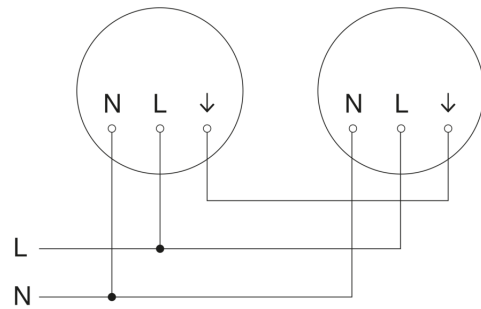

Sensor-LED-Innenleuchte

RS PRO P2 S

Notlicht - warmweiß
EAN 4007841 058586
Art.-Nr. 058586

RS PRO P2 S

Notlicht - warmweiß
EAN 4007841 058586
Art.-Nr. 058586

Schaltplan Master

Schaltplan Master-Master Vernetzung

Schaltplan Master-Slave Vernetzung