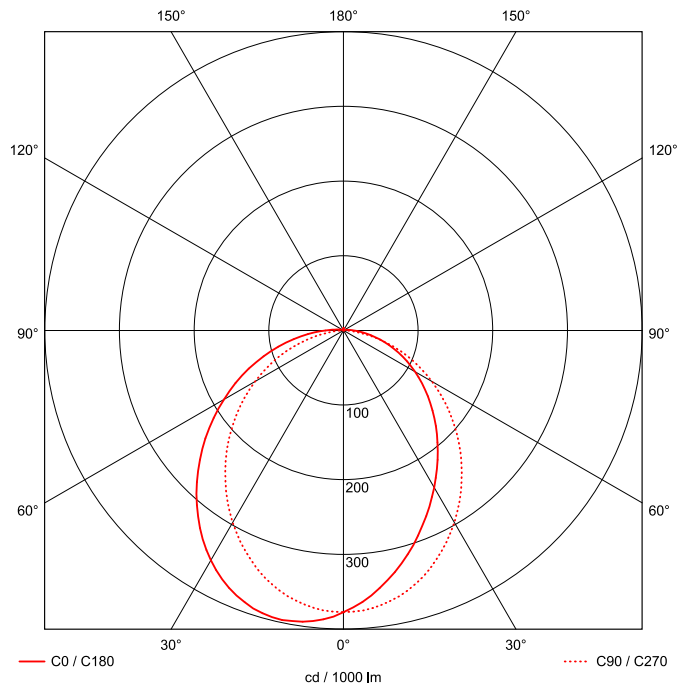

Artikel-Nr: 76731256

Anbauleuchten

Leuchte TROJA G2 1561mm PCO 1x48W A100° 5500lm

Vandalismus geschützte LED Leuchte mit MID-Power LEDs, LED Einheit in der Abdeckung integriert und per PEC System (PRACHT EASY CONNECT) schnell zu montieren. Konverter in Leuchte integriert. Flaches, stabiles Aluminiumgehäuse mit integriertem decken-/wandseitigem Kabelführungskanal, schlagfeste Abdeckung aus opalisiertem Polycarbonat, eingefasst in Aluminium-Rahmenprofil und Endkappen aus Aluminium-Druckguss, weiß, pulverbeschichtet, mit Innensechskant- oder Sicherheits-Verschlusschrauben, umlaufende Silikondichtung, geeignet für Decken- und waagerechte Wandmontage, Eckmontage mit Zubehör möglich. Ein-Mann-Montage mit variablen Befestigungsabständen durch PRACHT-KLAMMER-SYSTEM, die Befestigungsklammern sind nach der Montage der Abdeckung vor unbefugtem Zugriff geschützt. Achtung: PRACHT MANUFAKTUR! Sie benötigen eine andere Lichtfarbe, Gehäusefarbe oder Durchgangsverdrahtung? Besondere Herausforderungen? Kein Problem. Wir bieten individuelle Lösungen für Ihre Anforderungen.

EAN 4018098299264 Energie-Effizienz-Klasse

Statistische
Warennummer 94054099

A++

LEUCHTMITTEL

Leuchtentyp	LED
Anzahl Leuchtmittel/LED-Reihen	1
Farbtemperatur K	4.000
Farbwiedergabeindex	>80
Anzahl LED	240
Farbtoleranz (initial MacAdam)	3

LEISTUNG

Effektiver Lichtstrom Im	5500
Systemleistung W	48
Lichtstrom Im/W	115
EnergieEffizienzklasse	A++

LICHTTECHNIK

Lichtlenkung	asymmetrisch
Ausstrahlwinkel in °	100
Optik	Lineare Linse
Blendbegrenzung UGR 4H 8H C0 C90	20.2/ 20.7

MAßE UND GEWICHTE

Länge in mm	1561
Breite in mm	260
Höhe in mm	72
Außendurchmesser in mm	-
Nettogewicht in kg	9

VERPACKUNG

Länge m VPE	1.65
Breite m VPE	0.26
Höhe m VPE	0.075
Bruttogewicht kg VPE	9.7

MONTAGE UND WARTUNG