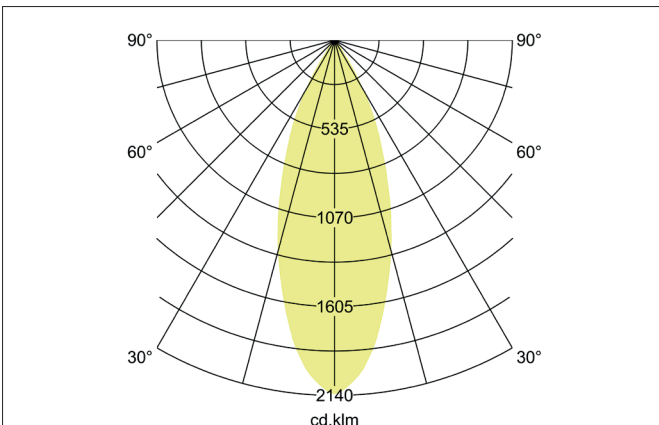

TRAXX MINI LED-Schienenstrahler, DALI
 Artikel-Nr. 88704174DA

Licht.
 Für Generationen.

Ausschreibungstext

Runder LED-Schienenstrahler, DALI, Deckenausschnitt Einbautiefe mm, Außendurchmesser 50 mm, mit rotationssymmetrisch tief-breitstrahlender Lichtstärkeverteilung., Bemessungslichtstrom 1.745 lm, Bemessungsleistung 1 x 14,5 W, Lichtfarbe neutralweiß, ähnlichste Farbtemperatur (CCT) 4.000 K, allgemeiner Farbwiedergabeindex CRI > 90, Lebensdauer L80/B50 bei 25 °C: 50.000 h, Gehäusewerkstoff: Aluminium / Glas / Kunststoff, Farbe: strukturweiß, zulässige Umgebungstemperatur (ta): -20 °C - +25 °C, Schutzklasse (EN 61140): II, Schutzart (DIN EN 60529): IP20. Mit elektronischem Betriebsgerät, DALI-2 dimmbar.

TRAXX MINI LED-Schienenstrahler, DALI

Artikel-Nr. 88704174DA

Licht.
Für Generationen.

Lichttechnik	
Farbtemperatur	4.000 K
Lichtfarbe	weiß
Lichtstrom	1.745 lm
Systemeffizienz	120 lm/W
Farbwiedergabe	CRI > 90
Reflektor	hochglänzend
Abstrahlwinkel	40°
Lichtverteilung	symmetrisch