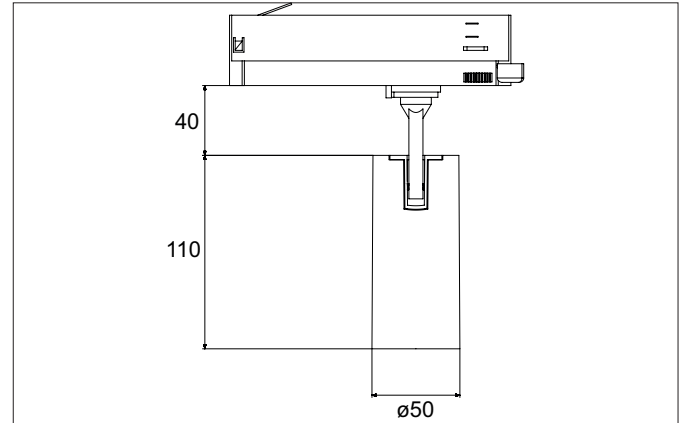

TRAXX MINI LED-Schienenstrahler, DALI
 Artikel-Nr. 88704174DA

Licht.
 Für Generationen.

Ausschreibungstext

Runder LED-Schienenstrahler, DALI, Deckenausschnitt Einbautiefe mm, Außendurchmesser 50 mm, mit rotationssymmetrisch tief-breitstrahlender Lichtstärkeverteilung., Bemessungslichtstrom 1.745 lm, Bemessungsleistung 1 x 14,5 W, Lichtfarbe neutralweiß, ähnlichste Farbtemperatur (CCT) 4.000 K, allgemeiner Farbwiedergabeindex CRI > 90, Lebensdauer L80/B50 bei 25 °C: 50.000 h, Gehäusewerkstoff: Aluminium / Glas / Kunststoff, Farbe: strukturweiß, zulässige Umgebungstemperatur (ta): -20 °C - +25 °C, Schutzklasse (EN 61140): II, Schutzart (DIN EN 60529): IP20. Mit elektronischem Betriebsgerät, DALI-2 dimmbar.

Artikeldaten	
Artikel-Nr.	88704174DA
GTIN	4251433986188
Serienname	TRAXX MINI
Kurzbeschreibung	LED-Schienenstrahler, DALI
Material	Aluminium / Glas / Kunststoff
Farbe	weiß
Ausführung der Oberfläche	struktur
Form	rund
Außendurchmesser	50 mm
Nettogewicht	N.N.

TRAXX MINI LED-Schienenstrahler, DALI

Artikel-Nr. 88704174DA

Licht.
Für Generationen.

Lichttechnik	
Farbtemperatur	4.000 K
Lichtfarbe	weiß
Lichtstrom	1.745 lm
Systemeffizienz	120 lm/W
Farbwiedergabe	CRI > 90
Reflektor	hochglänzend
Abstrahlwinkel	40°
Lichtverteilung	symmetrisch

Montagetechnik	
Montageart	Anbaumontage
Montageort	Deckenmontage
Verstellbarkeit	drehbar und kopfverstellbar
Schwenkwinkel	90°
Drehwinkel	350°
Kopfverstellwinkel	90°
Geeignet für Durchgangsverdrahtung	Nein