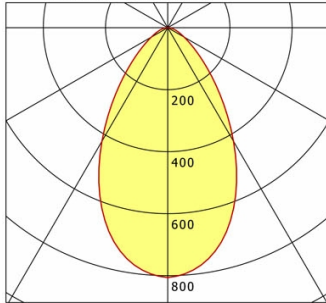

FLIQ 300.3030.01

Flixx 300 Square (FLIQZ 300.24, 1xLED 26W 830/3000K 2620lm)

— C0/C180 cd / 1000 lm

	C0	C90	C180	C270
0°	806	806	806	806
15°	699	699	699	699
30°	423	423	423	423
45°	173	173	173	173
60°	61	61	61	61
75°	22	22	22	22
90°	0	0	0	0
cd / 1000 lm				

Offset [m] Cone width [m] Illuminance [lx]