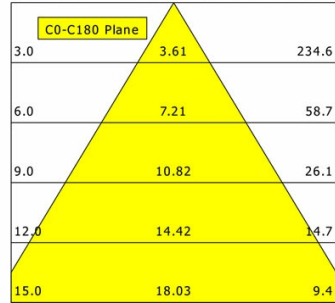

Abmessungen / Gewichte

Länge	145 mm
Breite	145 mm
Höhe	112 mm
Ausschnittsmaß (LxB))	140 x 140 mm
Deckenstärke	5 - 50 mm
Einbautiefe	110 mm
Nettogewicht	1.01 kg
Bruttogewicht	1.07 kg

FLIQ 300.3030.01

FLIQ 300.3030.01

Offset [m] Cone width [m] Illuminance [lx]

η	LED
Efficiency	105 lm/W
Direct/Indirect	↓ 100% / ↑ 0%
System Power	26 W
UGR	X=4H, Y=8H
Reflection factors	70/50/20
UGR C0/C180	21.3
UGR C90/C270	21.3
CIE Flux Codes	86 98 99 100 100
Ra/CRI	>80

LTS

FLIQ 300.3030.01

Flixx 300 Square (FLIQZ 300.24, 1xLED 26W 830/3000K 2620lm)

— C0/C180 cd / 1000 lm

	C0	C90	C180	C270
0°	806	806	806	806
15°	699	699	699	699
30°	423	423	423	423
45°	173	173	173	173
60°	61	61	61	61
75°	22	22	22	22
90°	0	0	0	0
cd / 1000 lm				

Offset [m] Cone width [m] Illuminance [lx]

η	LED
Efficiency	101 lm/W
Direct/Indirect	↓ 100% / ↑ 0%
System Power	26 W
UGR	X=4H, Y=8H
Reflection factors	70/50/20
UGR C0/C180	25.0
UGR C90/C270	25.0
CIE Flux Codes	74 93 98 100 100
Ra/CRI	>80