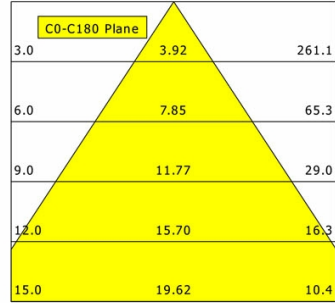

Abmessungen / Gewichte

Länge	145 mm
Breite	145 mm
Höhe	112 mm
Ausschnittsmaß (LxB))	140 x 140 mm
Deckenstärke	5 - 50 mm
Einbautiefe	110 mm
Nettogewicht	1.01 kg
Bruttogewicht	1.07 kg

FLIQ 300.3030.01

FLIQ 300.3030.01

Flixx 300 Square (FLIQZ 300.05, 1xLED 26W 830/3000K 2720lm)

— C0/C180 cd / 1000 lm

	C0	C90	C180	C270
0°	864	864	864	864
15°	805	805	805	805
30°	521	521	521	521
45°	144	144	144	144
60°	13	13	13	13
75°	7	7	7	7
90°	0	0	0	0
cd / 1000 lm				

Offset [m] Cone width [m] Illuminance [lx]

η	LED
Efficiency	105 lm/W
Direct/Indirect	↓ 100% / ↑ 0%
System Power	26 W
UGR	X=4H, Y=8H
Reflection factors	70/50/20
UGR C0/C180	21.3
UGR C90/C270	21.3
CIE Flux Codes	86 98 99 100 100
Ra/CRI	>80