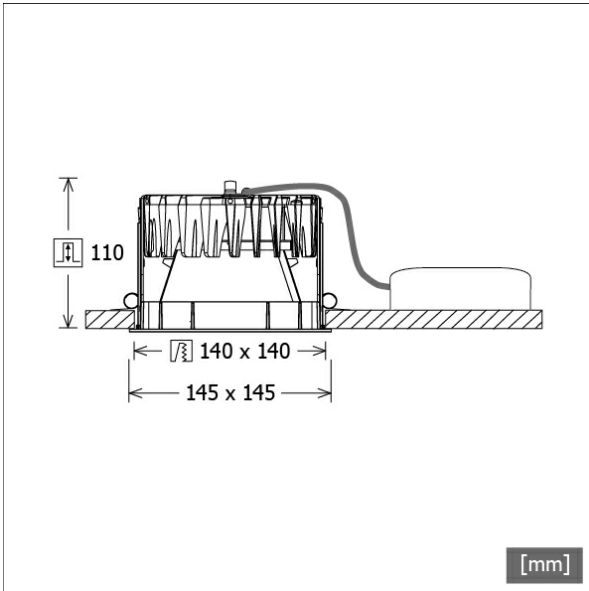

Beschreibung

- Einbau-Downlight mit optischen Designvarianten für Allgemeinbeleuchtung
- hohe Wartungsfreundlichkeit
- keine UV- und Wärmestrahlung
- innovatives Wärmemanagement mit Passivkühlung (Kühlkörper aus Aluminiumdruckguss)
- entspiegelter Mattreflektor aus Aluminium für maximale Lichtausbeute und optimale Entblendung
- Front-/Einbaurahmen aus Zinkdruckguss mit Lichteffektrahmen klar (weitere Dekor-/Lichteffektrahmen und Dekogläser sind als Option erhältlich)
- werkzeugloser Deckeneinbau mit Schnellspannautomatik (automatische Anpassung der Deckenstärke)
- Anschluss an Betriebsgerät über vormontiertes Leuchtenkabel
- Betriebsgerät (LED-Konverter) inklusive (Platzierung extern)

Standardoptionen

Sonderoptionen

Lichttechnik / Normen

Leuchtmittel	LED Modul / CRI 80 / max. 3000 K
Lebensdauer	L90 B50 50.000 h L80 B50 100.000 h L80 B20 50.000 h
Systemleistung	26.0 W
Leuchten-Lichtstrom	max. 2720 lm
Systemeffizienz	104.61 lm/W
Moduleffizienz	157.00 lm/W
UGR 4H/8H 70/50/20	21.3/21.3 (C0/C90)
Versorgungsspannung	220 - 240 V / 50 Hz
Schutzklasse	III
Schutzart	IP20

Abmessungen / Gewichte

Länge	145 mm
Breite	145 mm
Höhe	112 mm
Ausschnittsmaß (LxB))	140 x 140 mm
Deckenstärke	5 - 50 mm
Einbautiefe	110 mm
Nettogewicht	1.01 kg
Bruttogewicht	1.07 kg