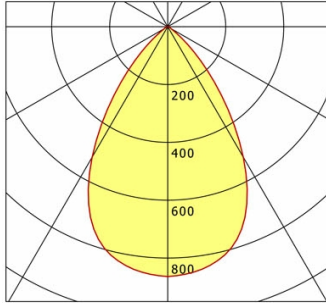

Abmessungen / Gewichte

Länge	145 mm
Breite	145 mm
Höhe	112 mm
Ausschnittsmaß (LxB))	140 x 140 mm
Deckenstärke	5 - 50 mm
Einbautiefe	110 mm
Nettogewicht	1.01 kg
Bruttogewicht	1.07 kg

FLIQ 300.3030.01

FLIQ 300.3030.01

Flixx 300 Square (FLIQZ 300.05, 1xLED 26W 830/3000K 2720lm)

— C0/C180 cd / 1000 lm

	C0	C90	C180	C270
0°	864	864	864	864
15°	805	805	805	805
30°	521	521	521	521
45°	144	144	144	144
60°	13	13	13	13
75°	7	7	7	7
90°	0	0	0	0
cd / 1000 lm				

Offset [m] Cone width [m] Illuminance [lx]

η	LED
Efficiency	105 lm/W
Direct/Indirect	↓ 100% / ↑ 0%
System Power	26 W
UGR	X=4H, Y=8H
Reflection factors	70/50/20
UGR C0/C180	21.3
UGR C90/C270	21.3
CIE Flux Codes	86 98 99 100 100
Ra/CRI	>80