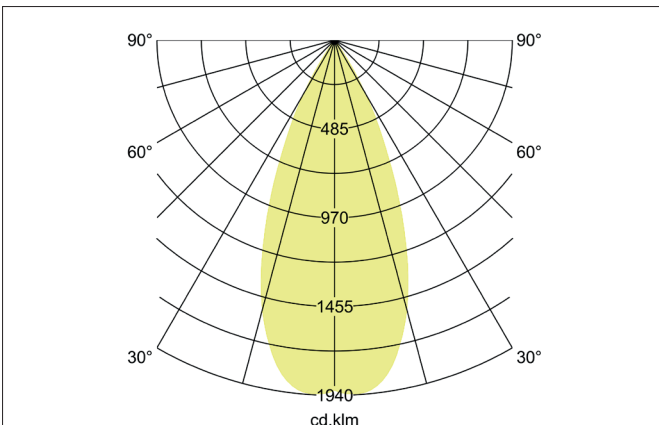

TRAXX MICRO LED-Schienenstrahler, DALI
 Artikel-Nr. 88694164DA

Licht.
 Für Generationen.

Ausschreibungstext

Runder LED-Schienenstrahler, DALI, Deckenausschnitt Einbautiefe mm, Außendurchmesser 40 mm, mit rotationssymmetrisch tief-breitstrahlender Lichtstärkeverteilung., Bemessungslichtstrom 1.290 lm, Bemessungsleistung 1 x 11 W, Lichtfarbe neutralweiß, ähnlichste Farbtemperatur (CCT) 4.000 K, allgemeiner Farbwiedergabeindex CRI > 90, Lebensdauer L80/B10 bei 25 °C: 50.000 h, Lebensdauer L80/B50 bei 25 °C: 50.000 h, Gehäusewerkstoff: Aluminium / Glas / Kunststoff, Farbe: struktursilber, zulässige Umgebungstemperatur (ta): -20 °C - +25 °C, Schutzklasse (EN 61140): II, Schutzart (DIN EN 60529): IP20. Mit elektronischem Betriebsgerät, DALI-2 dimmbar.