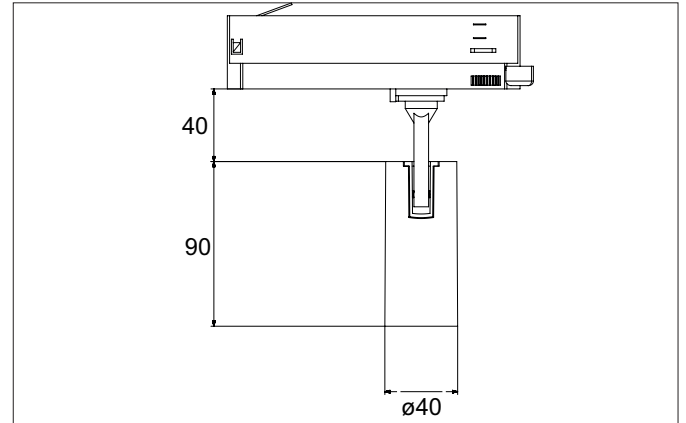

TRAXX MICRO LED-Schienenstrahler, DALI
 Artikel-Nr. 88694164DA

Licht.
 Für Generationen.

Ausschreibungstext

Runder LED-Schienenstrahler, DALI, Deckenausschnitt Einbautiefe mm, Außendurchmesser 40 mm, mit rotationssymmetrisch tief-breitstrahlender Lichtstärkeverteilung., Bemessungslichtstrom 1.290 lm, Bemessungsleistung 1 x 11 W, Lichtfarbe neutralweiß, ähnlichste Farbtemperatur (CCT) 4.000 K, allgemeiner Farbwiedergabeindex CRI > 90, Lebensdauer L80/B10 bei 25 °C: 50.000 h, Lebensdauer L80/B50 bei 25 °C: 50.000 h, Gehäusewerkstoff: Aluminium / Glas / Kunststoff, Farbe: struktursilber, zulässige Umgebungstemperatur (ta): -20 °C - +25 °C, Schutzklasse (EN 61140): II, Schutzart (DIN EN 60529): IP20. Mit elektronischem Betriebsgerät, DALI-2 dimmbar.

Artikeldaten	
Artikel-Nr.	88694164DA
GTIN	4251433984740
Serienname	TRAXX MICRO
Kurzbeschreibung	LED-Schienenstrahler, DALI
Material	Aluminium / Glas / Kunststoff
Farbe	silber
Ausführung der Oberfläche	struktur
Form	rund
Außendurchmesser	40 mm
Nettogewicht	N.N.