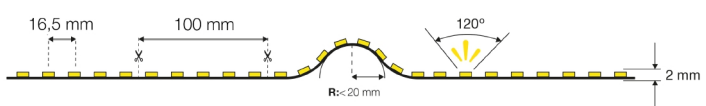

### Produktbeschreibung

Der SLC Basic ist ein LED-Strip mit niedriger Wattzahl (4,8W/m) und eignet sich für visuelle dekorative Effekte

Der SLC Basic ist ein LED-Strip mit niedriger Wattzahl (4,8W/m) und eignet sich für visuelle dekorative Effekte. Er kann als Hintergrundbeleuchtung an Wänden, in Regalen und Nischen eingesetzt werden. Das 3M Klebeband auf der Rückseite der LED-Strips sorgt für eine einfache und schnelle Installation. Entdecken Sie eine breite Palette von Farbtemperaturen und IP-Klassen.

### Technische Daten

Ausführung	Band
Leuchtmittel	LED nicht austauschbar
Anzahl der Leuchtmittel pro Fuß	18
Lampenleistung je Fuß	1,44 W
Spannungsart	DC
Ausstrahlungswinkel	120 °
Bemessungslebensdauer L70/B10 bei 25 °C	100000 h
Bemessungslebensdauer L80/B10 bei 25 °C	60000 h
Bemessungslebensdauer L90/B10 bei 25 °C	30000 h
Schutzart (IP)	IP67
Max. Systemleistung	24 W
Farbtemperatur	2700 - 2700 K

Breite	10 mm
Länge	5000 mm
Mit Endstück	Nein
Mit Schutzabdeckung	Ja
Art der Verdrahtung	Abschluss
Leiterquerschnitt	0,35 mm <sup>2</sup>
Farbwiedergabeindex (CRI/Ra)	80
LED Strip Länge (m)	5
Max. Länge pro Betriebsgerät	5 Meter
Betriebstemperatur	-10°C ~ +45°C
Dimmmethode	Pulsweitenmodulation (PWM)
Dimming range	0-100%
GTIN	7070938055901
HS Code	94054010

Höhe/Tiefe	4 mm
Länge der einzelnen Abschnitte	100 mm
Mit Anschlussset	Nein
Selbstklebend	Ja
Polzahl	2
Anschlussart	löten
Ausstrahlwinkel	120
Schnittpunkte (nach mm)	100
Außenfarbe	Weiss
3M Klebeband	Ja
Dimmbare	Ja
Marke	SLC
Produziert von	The Light Group