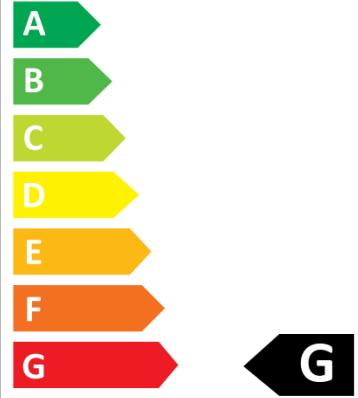

Scandinavian Lighting Concept

S10007