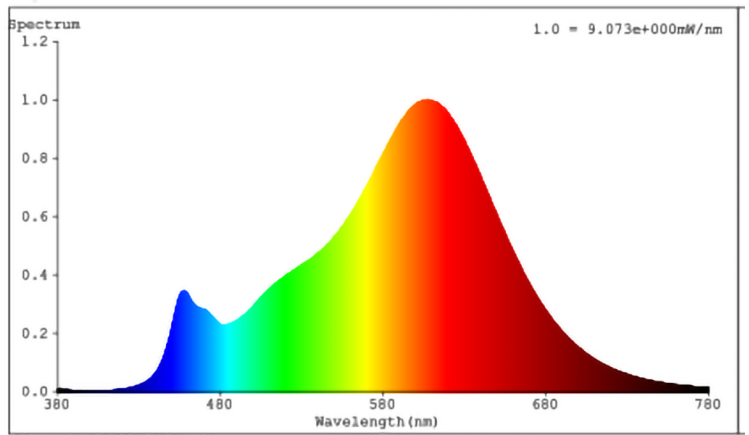

Breite	10 mm
Länge	5000 mm
Mit Endstück	Nein
Mit Schutzabdeckung	Ja
Art der Verdrahtung	Abschluss
Leiterquerschnitt	0,35 mm²
Farbwiedergabeindex (CRI/Ra)	80
LED Strip Länge (m)	5
Max. Länge pro Betriebsgerät	5 Meter
Betriebstemperatur	-10°C ~ +45°C
Dimmmethode	Pulsweitenmodulation (PWM)
Dimming range	0-100%
GTIN	7070938055901
HS Code	94054010

Höhe/Tiefe	4 mm
Länge der einzelnen Abschnitte	100 mm
Mit Anschlussset	Nein
Selbstklebend	Ja
Polzahl	2
Anschlussart	löten
Ausstrahlwinkel	120
Schnittpunkte (nach mm)	100
Außenfarbe	Weiss
3M Klebeband	Ja
Dimmbare	Ja
Marke	SLC
Produziert von	The Light Group