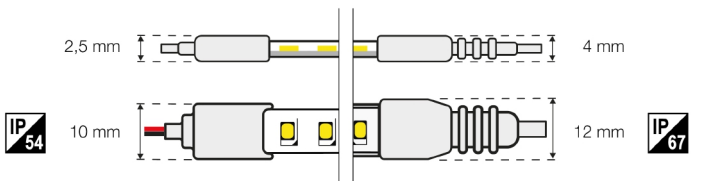

### Produktbeschreibung

Der SLC Basic ist ein LED-Strip mit niedriger Wattzahl (4,8W/m) und eignet sich für visuelle dekorative Effekte

Der SLC Basic ist ein LED-Strip mit niedriger Wattzahl (4,8W/m) und eignet sich für visuelle dekorative Effekte. Er kann als Hintergrundbeleuchtung an Wänden, in Regalen und Nischen eingesetzt werden. Das 3M Klebeband auf der Rückseite der LED-Strips sorgt für eine einfache und schnelle Installation. Entdecken Sie eine breite Palette von Farbtemperaturen und IP-Klassen.

### Technische Daten

Ausführung	Band
Leuchtmittel	LED nicht austauschbar
Anzahl der Leuchtmittel pro Fuß	18
Lampenleistung je Fuß	1,44 W
Spannungsart	DC
Ausstrahlungswinkel	120 °
Bemessungslebensdauer L70/B10 bei 25 °C	100000 h
Bemessungslebensdauer L80/B10 bei 25 °C	60000 h
Bemessungslebensdauer L90/B10 bei 25 °C	30000 h
Schutzart (IP)	IP67
Max. Systemleistung	24 W
Farbtemperatur	2700 - 2700 K

Breite	10 mm
Länge	5000 mm
Mit Endstück	Nein
Mit Schutzabdeckung	Ja
Art der Verdrahtung	Abschluss
Leiterquerschnitt	0,35 mm <sup>2</sup>
Farbwiedergabeindex (CRI/Ra)	80
LED Strip Länge (m)	5
Max. Länge pro Betriebsgerät	5 Meter
Betriebstemperatur	-10°C ~ +45°C
Dimmmethode	Pulsweitenmodulation (PWM)
Dimming range	0-100%
GTIN	7070938055901
HS Code	94054010

Höhe/Tiefe	4 mm
Länge der einzelnen Abschnitte	100 mm
Mit Anschlussset	Nein
Selbstklebend	Ja
Polzahl	2
Anschlussart	löten
Ausstrahlwinkel	120
Schnittpunkte (nach mm)	100
Außenfarbe	Weiss
3M Klebeband	Ja
Dimmbare	Ja
Marke	SLC
Produziert von	The Light Group