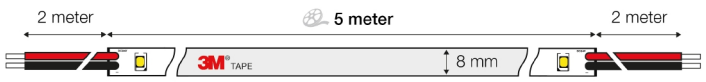

### Produktbeschreibung

Der SLC Basic ist ein LED-Strip mit niedriger Wattzahl (4,8W/m) und eignet sich für visuelle dekorative Effekte

Der SLC Basic ist ein LED-Strip mit niedriger Wattzahl (4,8W/m) und eignet sich für visuelle dekorative Effekte. Er kann als Hintergrundbeleuchtung an Wänden, in Regalen und Nischen eingesetzt werden. Das 3M Klebeband auf der Rückseite der LED-Strips sorgt für eine einfache und schnelle Installation. Entdecken Sie eine breite Palette von Farbtemperaturen und IP-Klassen.

### Technische Daten

Ausführung	Band
Leuchtmittel	LED nicht austauschbar
Anzahl der Leuchtmittel pro Fuß	18
Lampenleistung je Fuß	1,44 W
Spannungsart	DC
Ausstrahlungswinkel	120 °
Bemessungslebensdauer L70/B10 bei 25 °C	100000 h
Bemessungslebensdauer L80/B10 bei 25 °C	60000 h
Bemessungslebensdauer L90/B10 bei 25 °C	30000 h
Schutzart (IP)	IP67
Max. Systemleistung	24 W
Farbtemperatur	2700 - 2700 K

Breite	10 mm
Länge	5000 mm
Mit Endstück	Nein
Mit Schutzabdeckung	Ja
Art der Verdrahtung	Abschluss
Leiterquerschnitt	0,35 mm <sup>2</sup>
Farbwiedergabeindex (CRI/Ra)	80
LED Strip Länge (m)	5
Max. Länge pro Betriebsgerät	5 Meter
Betriebstemperatur	-10°C ~ +45°C
Dimmmethode	Pulsweitenmodulation (PWM)
Dimming range	0-100%
GTIN	7070938055901
HS Code	94054010

Höhe/Tiefe	4 mm
Länge der einzelnen Abschnitte	100 mm
Mit Anschlussset	Nein
Selbstklebend	Ja
Polzahl	2
Anschlussart	löten
Ausstrahlwinkel	120
Schnittpunkte (nach mm)	100
Außenfarbe	Weiss
3M Klebeband	Ja
Dimmbare	Ja
Marke	SLC
Produziert von	The Light Group