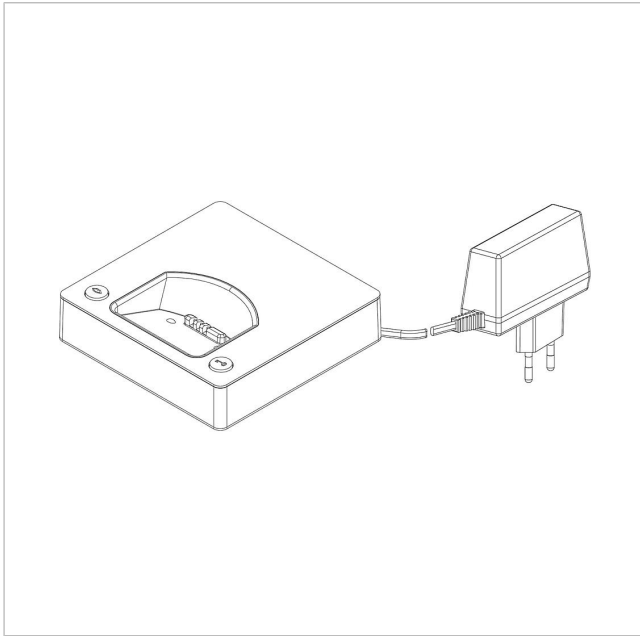

Siedle Scope Ladeschale  
mit Netzteil  
S/SZM 85x-... SH/S EU

200029910-00

---

## Produktbeschreibung

Siedle Scope Ladeschale mit Netzteil, ermöglicht das Aufladen des Mobilteils an jeder beliebigen Stelle an der die Ladeschale mit Stromnetz Verbindung hat.

---

## Artikelinformationen

Artikel-Bezeichnung	Artikelbeschreibung	Farbe/Material	KG Artikel-Nr.
S/SZM 85x-... SH/S EU	Siedle Scope Ladeschale mit Netzteil	Schwarz-Hochglanz/Schwarz	E 200029910-00

Siedle Scope Ladeschale  
mit Netzteil  
S/SZM 85x-... SH/S EU

## Zeichnungen / Montage

---

Siedle Scope Ladeschale  
mit Netzteil  
S/SZM 85x-... SH/S EU

200029910

Seite 3

---