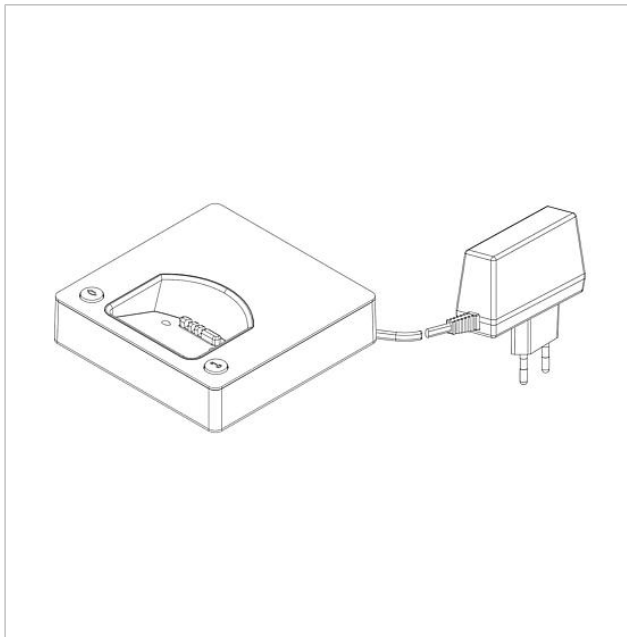

## Produktbeschreibung

Siedle Scope Ladeschale mit Netzteil, ermöglicht das Aufladen des Mobilteils an jeder beliebigen Stelle an der die Ladeschale mit Stromnetz Verbindung hat.

---

## Artikelinformationen

Artikel-Bezeichnung	Artikelbeschreibung	Farbe/Material	KG Artikel-Nr.
S/SZM 85x-... SH/S EU	Siedle Scope Ladeschale mit Netzteil	Schwarz-Hochglanz/Schwarz	E 200029910-00

Siedle Scope Ladeschale  
mit Netzteil  
S/SZM 85x-... SH/S EU

## Zeichnungen / Montage

---

Siedle Scope Ladeschale  
mit Netzteil  
S/SZM 85x-... SH/S EU

200029910

Seite 3

---