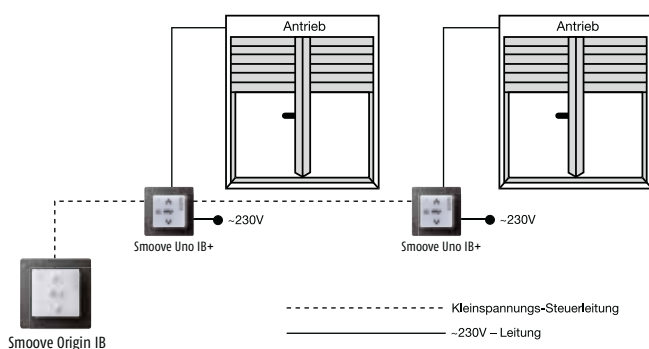

Funktionsprinzip