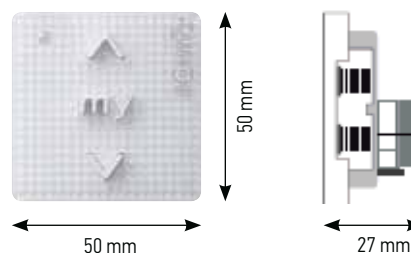

## Smooove Origin IB

Artikel-Nr.

**Smooove Origin IB Pure Shine**

**1 811 272**

Lieferumfang: Smooove Origin IB, je eine Befestigungsplatte für Somfy-Rahmen und für andere Schalterprogramme, Installationsanleitung.

### Technische Daten

Eingangsspannung (max.):	24 V / 50 mA
Betriebstemperatur:	0 °C bis + 45 °C
Schutzart:	IP 20
Schutzklasse:	III
Anschlussterminal:	Schraubklemmen
Abmessungen (BxHxT):	50 x 50 x 27 mm