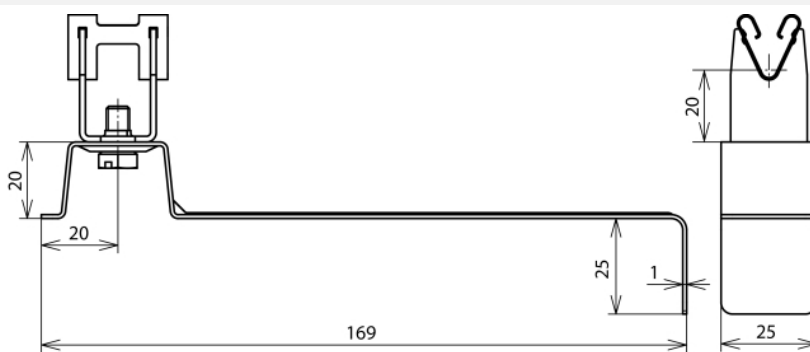

**DLH DG 8 H20 L169 WS V2A (206 359)**

Abbildung unverbindlich

Typ	DLH DG 8 H20 L169 WS V2A
Art.-Nr.	206 359
Werkstoff Dachleitungshalter	NIRO
Strebenlänge (l1)	169 mm
Bauhöhe Leitungshalter	20 mm
Werkstoff Leitungshalter	NIRO
Leitungshalter Aufnahme Rd	8 mm
Art der Dacheindeckung	Ziegeldächer
Befestigungsmöglichkeit	zum Einhängen in die Dachlattung
Leitungshalter Modell	DEHNgrip
Leitungsführung	lose
Innengewinde	M6
Normenbezug	DIN EN 62561-4
Gewicht	65 g
Zolltarifnummer (Komb. Nomenklatur EU)	85389099
GTIN (EAN)	4013364047723
VPE	50 Stk.