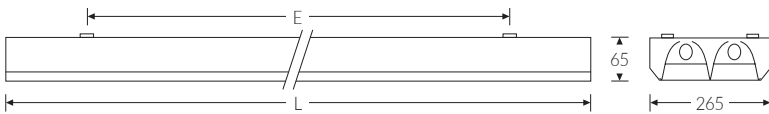

LUX für 2x LEDtube 1200 | Artikelnummer 84865055

Leuchte für LED-Röhre. Stabiler Leuchtenkörper aus Stahlblech weiß, niedrige, zeitlose Bauform. Spiegelraster aus hochglänzendem Aluminium, reduziert Blendungen, so dass an Arbeitsplätzen in Büros, Geschäfts- oder Gesellschaftsräumen für optimale Beleuchtung gesorgt ist. Geeignet zur Montage direkt an der Decke. Zugelassen für den Einsatz in Innenbereichen.

Montageart und Anwendungsbereich

- Deckenanbau
- Grundbeleuchtung

Technische Daten

Artikelnummer	84865055
Bestellbezeichnung	LUX f. 2xLED-Tube 1200
Lichtquelle	LEDtube
Fassung / Sockel	G13 / T8 (T26)
Kabeleinführung (Position)	rückseitig

Prüfungen

Schutzklasse	SK I
Schutzart	IP20
CE-Konform	Ja

Maße und Gewichte

Länge (L)	1260 mm
Breite (B)	265 mm
Höhe (H)	65 mm
Befestigungsabstand (E1)	950 mm
Bruttogewicht (incl. Verpackung)	3 Kg
Inhalts- / Verpackungsmenge	1 Stück
Paletteneinheit	40 Stück