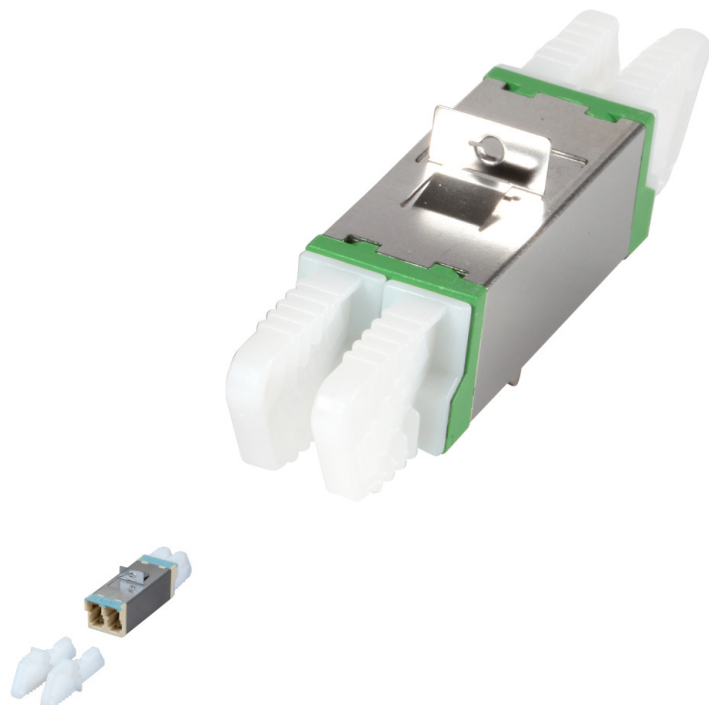

## E2000® Duplex Kompakt Kupplungen Singlemode

### Beschreibung

Kupplung E2000®-Compact mit halb-transparenten Staubschutzkappen.  
Schnellmontage Clip und M2 Gewinde integriert.  
Farbcodierung: Kupplung / Clip.  
Inklusive 2 x M2x8 Schrauben

### Allgemeine Daten

Steckverbindertyp Anschluss 1	E2000® compact
Steckverbindertyp Anschluss 2	E2000® compact
Interner Shutter	Ja
Staubschutzkappe	Ja
Zubehör	Metrische Schraube

### Verfügbare Varianten

Art.Nr.	Bezeichnung	Farbe	Geeignet für Faserart	Ausführung
53523.1	Kupplung E2000@dpx. Compact APC grün, Keramik, SM, Clip & schraubbar	grün	Singlemode	E2000/APC
53525.1	Kupplung E2000@/ Compact PC, MM, beige/türkis, Keramik, schraubbar	aqua	Multimode	E2000/PC