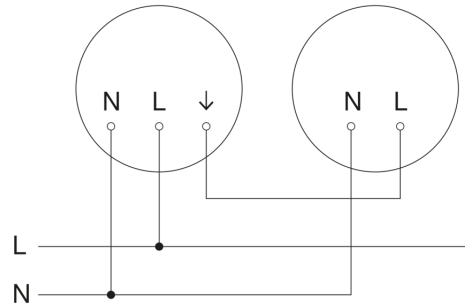

LED-Innenleuchte ohne Sensor - Professional Line

RS PRO P1 flat

neutralweiß

EAN 4007841 069698

Art.-Nr. 069698

RS PRO P1 flat

neutralweiß

EAN 4007841 069698

Art.-Nr. 069698

Schaltplan Master

Schaltplan Master-Slave Vernetzung

Schaltplan Master-Slave Vernetzung