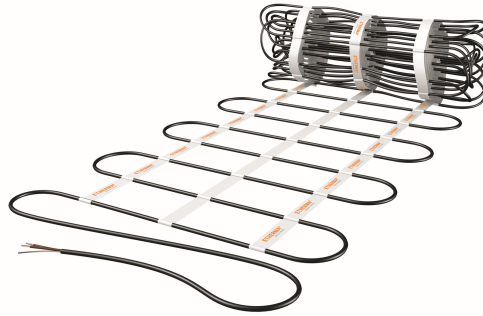

Produktbezeichnung	152-RUS4-55
Artikelnummer	29519
Hersteller	ETHERMA

Produktbeschreibung

Heizmatte Estricheinbau, 7.9m², 0.55x14.2m, 1175W, 230V

Die Fußbodenheizmatten RS werden in Estrichböden eingebaut und als Direkt- oder Speicherheizung eingesetzt. Von ETHERMA entwickelte Montageleisten sorgen für eine zeitsparende und einfache Montage. Der große Vorteil dabei ist, dass die Matte, die wie eine Mundharmonika gefaltet ist, sehr einfach platziert werden kann. Dank der Befestigungsstreifen ist die Matte fest und flach. Die Verlegung erfolgt idealerweise in einem zweilagigen Estrich. Der Erdungsschirm gewährleistet eine einfache Installation in feuchten Räumen. Das hochwertige Heizkabel hat ein Standardanschlusskabel von 3 m (3 x 1,5 mm²), kann aber gegen Aufpreis in der gewünschten Länge geliefert werden. Nenntemperatur: 90°C, Systemaufbau: nach IEC 60800, Schutzart: IP X7, Schutzmaßnahme: Fehlerstromschutzschalter 30 mA, Heizleiter geprüft nach VDE, CE-konform, min. Biegeradius: 5 d.

Technische Details

Anwendung	Fußboden-Direktheizung	Anschlussspannung	230 Volt
Mit Trägermatte	Nein	Anschlussleistung	1175 Watt 1175
Fixierung des Heizleiters	Stege geklipst	Leistung	150 Watt pro Quadratmeter
Geeignet für Feuchtraum	Ja	Heizleiterbelastung	15 Watt pro Meter
Geeignet als Freiflächenheizung	Nein	Anzahl der Kaltleiter	1
Geeignet als Dachflächenheizung	Nein	Länge der Kaltleiter	3000 Millimeter
Mit Regler	Nein	Fläche	7,9 Quadratmeter
Mit Raumthermostat	Nein	Länge	14200 Millimeter
Mit Bodentempersensur	Nein	Breite	550 Millimeter
Selbstklebend	Nein	Stärke	6 Millimeter