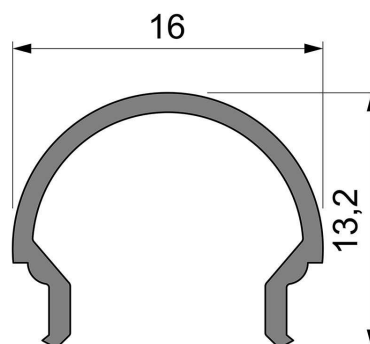

Artikel Nr.: 984511

Abdeckung R-01-10 passend für

Charakteristik

Material	Kunststoff
Farbe	
Optik	milchig 40% Transmission

Abmessungen und Gewicht

Länge	4000 mm
Breite	16 mm
Höhe	13,15 mm
Durchmesser	
Gewicht	200 g

Montage

Befestigungsmöglichkeiten

Artikel Nr.: 984511

Cover R-01-10 suitable for

Characteristics

Material	plastic
Color	
Optic	milky 40% Transmission

Dimensions & Weight

Length	4000 mm
Width	16 mm
Height	13,15 mm
Diameter	
Product Weight	200 g