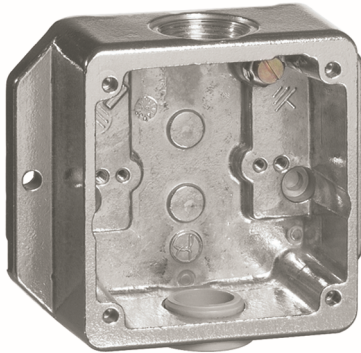

**Gehäuse-Unterteil 1fach, Alu-Guss
mit 3 Einführungen**

PRODUKT DATENBLATT

Zusammenstellung	Gehäuse-Unterteil
Montagerichtung	horizontal und vertikal
Werkstoff	Metall
Werkstoffgüte	Aluminium
Halogenfrei	Ja
Oberfläche	unbehandelt
Ausführung der Oberfläche	glänzend
Farbe	Aluminium

**Gehäuse-Unterteil 1fach, Alu-Guss
mit 3 Einführungen**

Gehäuse-Unterteil
Aluminium-Guss - Aufputz
1fach, mit Gewinde für M 20,
ohne M-Verschraubung, für Aufputz-Geräte
mit 3 Einführungen

Bestellnummer