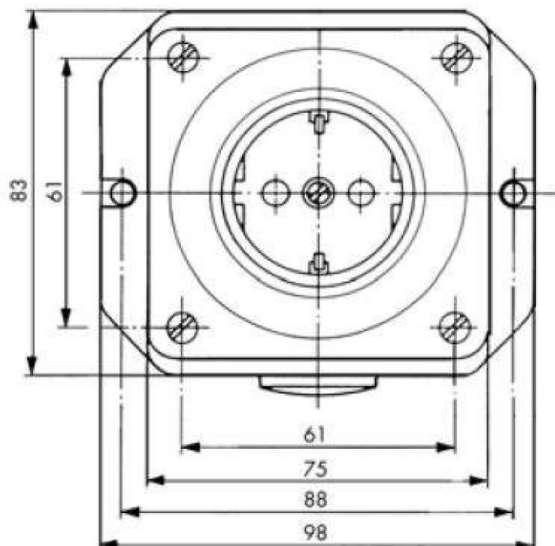

**Gehäuse-Unterteil 1fach, Alu-Guss
mit 3 Einführungen**

PRODUKT DATENBLATT

Zusammenstellung	Gehäuse-Unterteil
Montagerichtung	horizontal und vertikal
Werkstoff	Metall
Werkstoffgüte	Aluminium
Halogenfrei	Ja
Oberfläche	unbehandelt
Ausführung der Oberfläche	glänzend
Farbe	Aluminium

**Gehäuse-Unterteil 1fach, Alu-Guss
mit 3 Einführungen**

Gehäuse-Unterteil
Aluminium-Guss - Aufputz
1fach, mit Gewinde für M 20,
ohne M-Verschraubung, für Aufputz-Geräte
mit 3 Einführungen

Bestellnummer