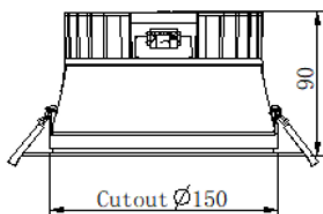

Produktabmessungen

Bohrlochdurchmesser	150 mm
Höhe	90 mm
Breite	172 mm
Tiefe	172 mm
Gewicht	450 g

Elektrische Kenndaten

Spannung	220-240 V
Betriebsfrequenz	50/60 Hz
Leistungsaufnahme	18,5/13,5 W
Bemessungsleistungsaufnahme	18,5/13,5 W
Verschiebungsfaktor	$\lambda > 0,9$
Dimmbar?	Nein
Indikation Lampentyp	integrierte SMD-LED
Lichtausbeute	143/151 lm/W

<http://www.megatron-licht.eu>

Schutzart

IP54

Schutzklasse

Klasse 2

Abmessungsskizze

Farbspektrum

Die Eigenschaften gelten für die z. Zt. auf Lager vorhandenen Versionen.
Im Handel befindliche Lagerware desselben Modells kann abweichen!
Technische Daten können ohne Vorankündigung geändert werden. Irrtümer vorbehalten.