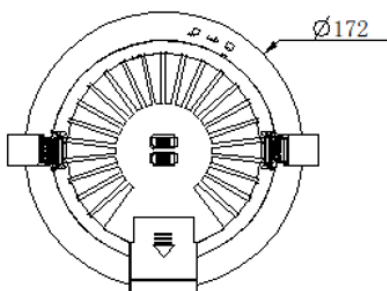

Produktabmessungen

Bohrlochdurchmesser	150 mm
Höhe	90 mm
Breite	172 mm
Tiefe	172 mm
Gewicht	450 g

Elektrische Kenndaten

Spannung	220-240 V
Betriebsfrequenz	50/60 Hz
Leistungsaufnahme	18,5/13,5 W
Bemessungsleistungsaufnahme	18,5/13,5 W
Verschiebungsfaktor	$\lambda > 0,9$
Dimmbar?	Nein
Indikation Lampentyp	integrierte SMD-LED
Lichtausbeute	143/151 lm/W

<http://www.megatron-licht.eu>

Schutzart

IP54

Schutzklasse

Klasse 2

Abmessungsskizze

Farbspektrum

Die Eigenschaften gelten für die z. Zt. auf Lager vorhandenen Versionen.
Im Handel befindliche Lagerware desselben Modells kann abweichen!
Technische Daten können ohne Vorankündigung geändert werden. Irrtümer vorbehalten.