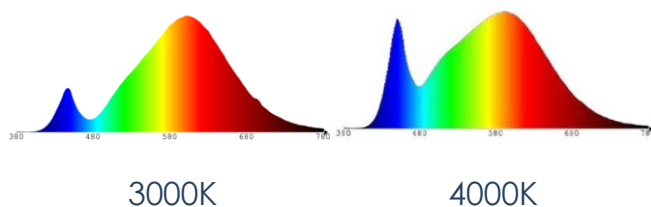

Farbspektrum

Die Eigenschaften gelten für die z. Zt. auf Lager vorhandenen Versionen.
Im Handel befindliche Lagerware desselben Modells kann abweichen!
Technische Daten können ohne Vorankündigung geändert werden. Irrtümer vorbehalten.

Stand: 11. Oktober 2022, 12:00

www.megatron-licht.eu

© März 2014
IDV Import- und Direkt-Vertriebsges.mBH
Alle Rechte vorbehalten.

Seite | 2 von 2