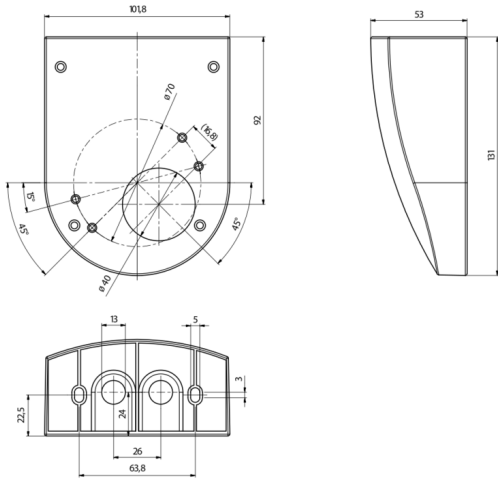

## Technische Daten

**Abmessungen:** 130 x 100 x 53 mm  
**Gehäuse:** Polycarbonat, UV-beständig

---

## Bestelldaten

Bezeichnung	Farbe	Artikel-Nummer
Wandhalterung PD4-AP	weiß	92441

Bemaßung 92441

---

© 2021 B.E.G. Brück Electronic GmbH