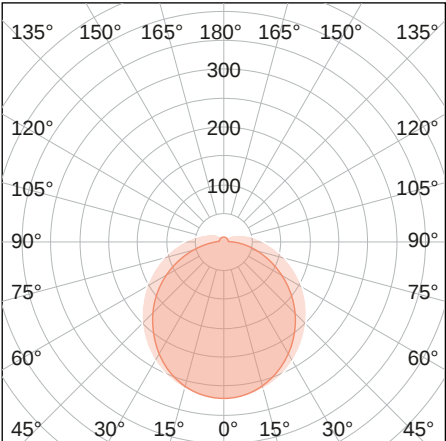

DeLUX PROFESSIONAL PLUS

1500 | 6.500 K

LICHTVERTEILUNGSKURVE

TECHNISCHE ZEICHNUNG

LICHTTECHNIK

Abstrahlwinkel	130°
Farbtemperatur	6.500 K
Farbtoleranz	< 3 SDCM
Farbwiedergabeindex	> 83

EIGENSCHAFTEN

Durchgangsverdrahtung	nein
Anschluss	G13
Modul per LSS* B10A	74
Modul per LSS* B16A	118
Modul per LSS* C10A	74
Modul per LSS* C16A	118
Schaltzyklen	> 500.000
Spannungsbereich AC	220 – 240 V AC, 50/60 Hz

LIEFERUMFANG

inkl. LED-Starter

ABMESSUNG

L x B x H / Ø (H2)	1.500 x Ø 26 mm
Gewicht	0,3 kg