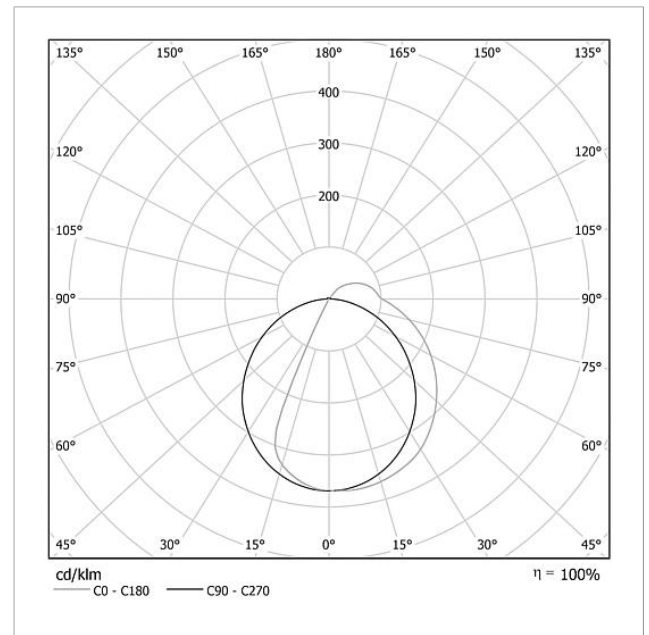

Zeichnungen / Montage